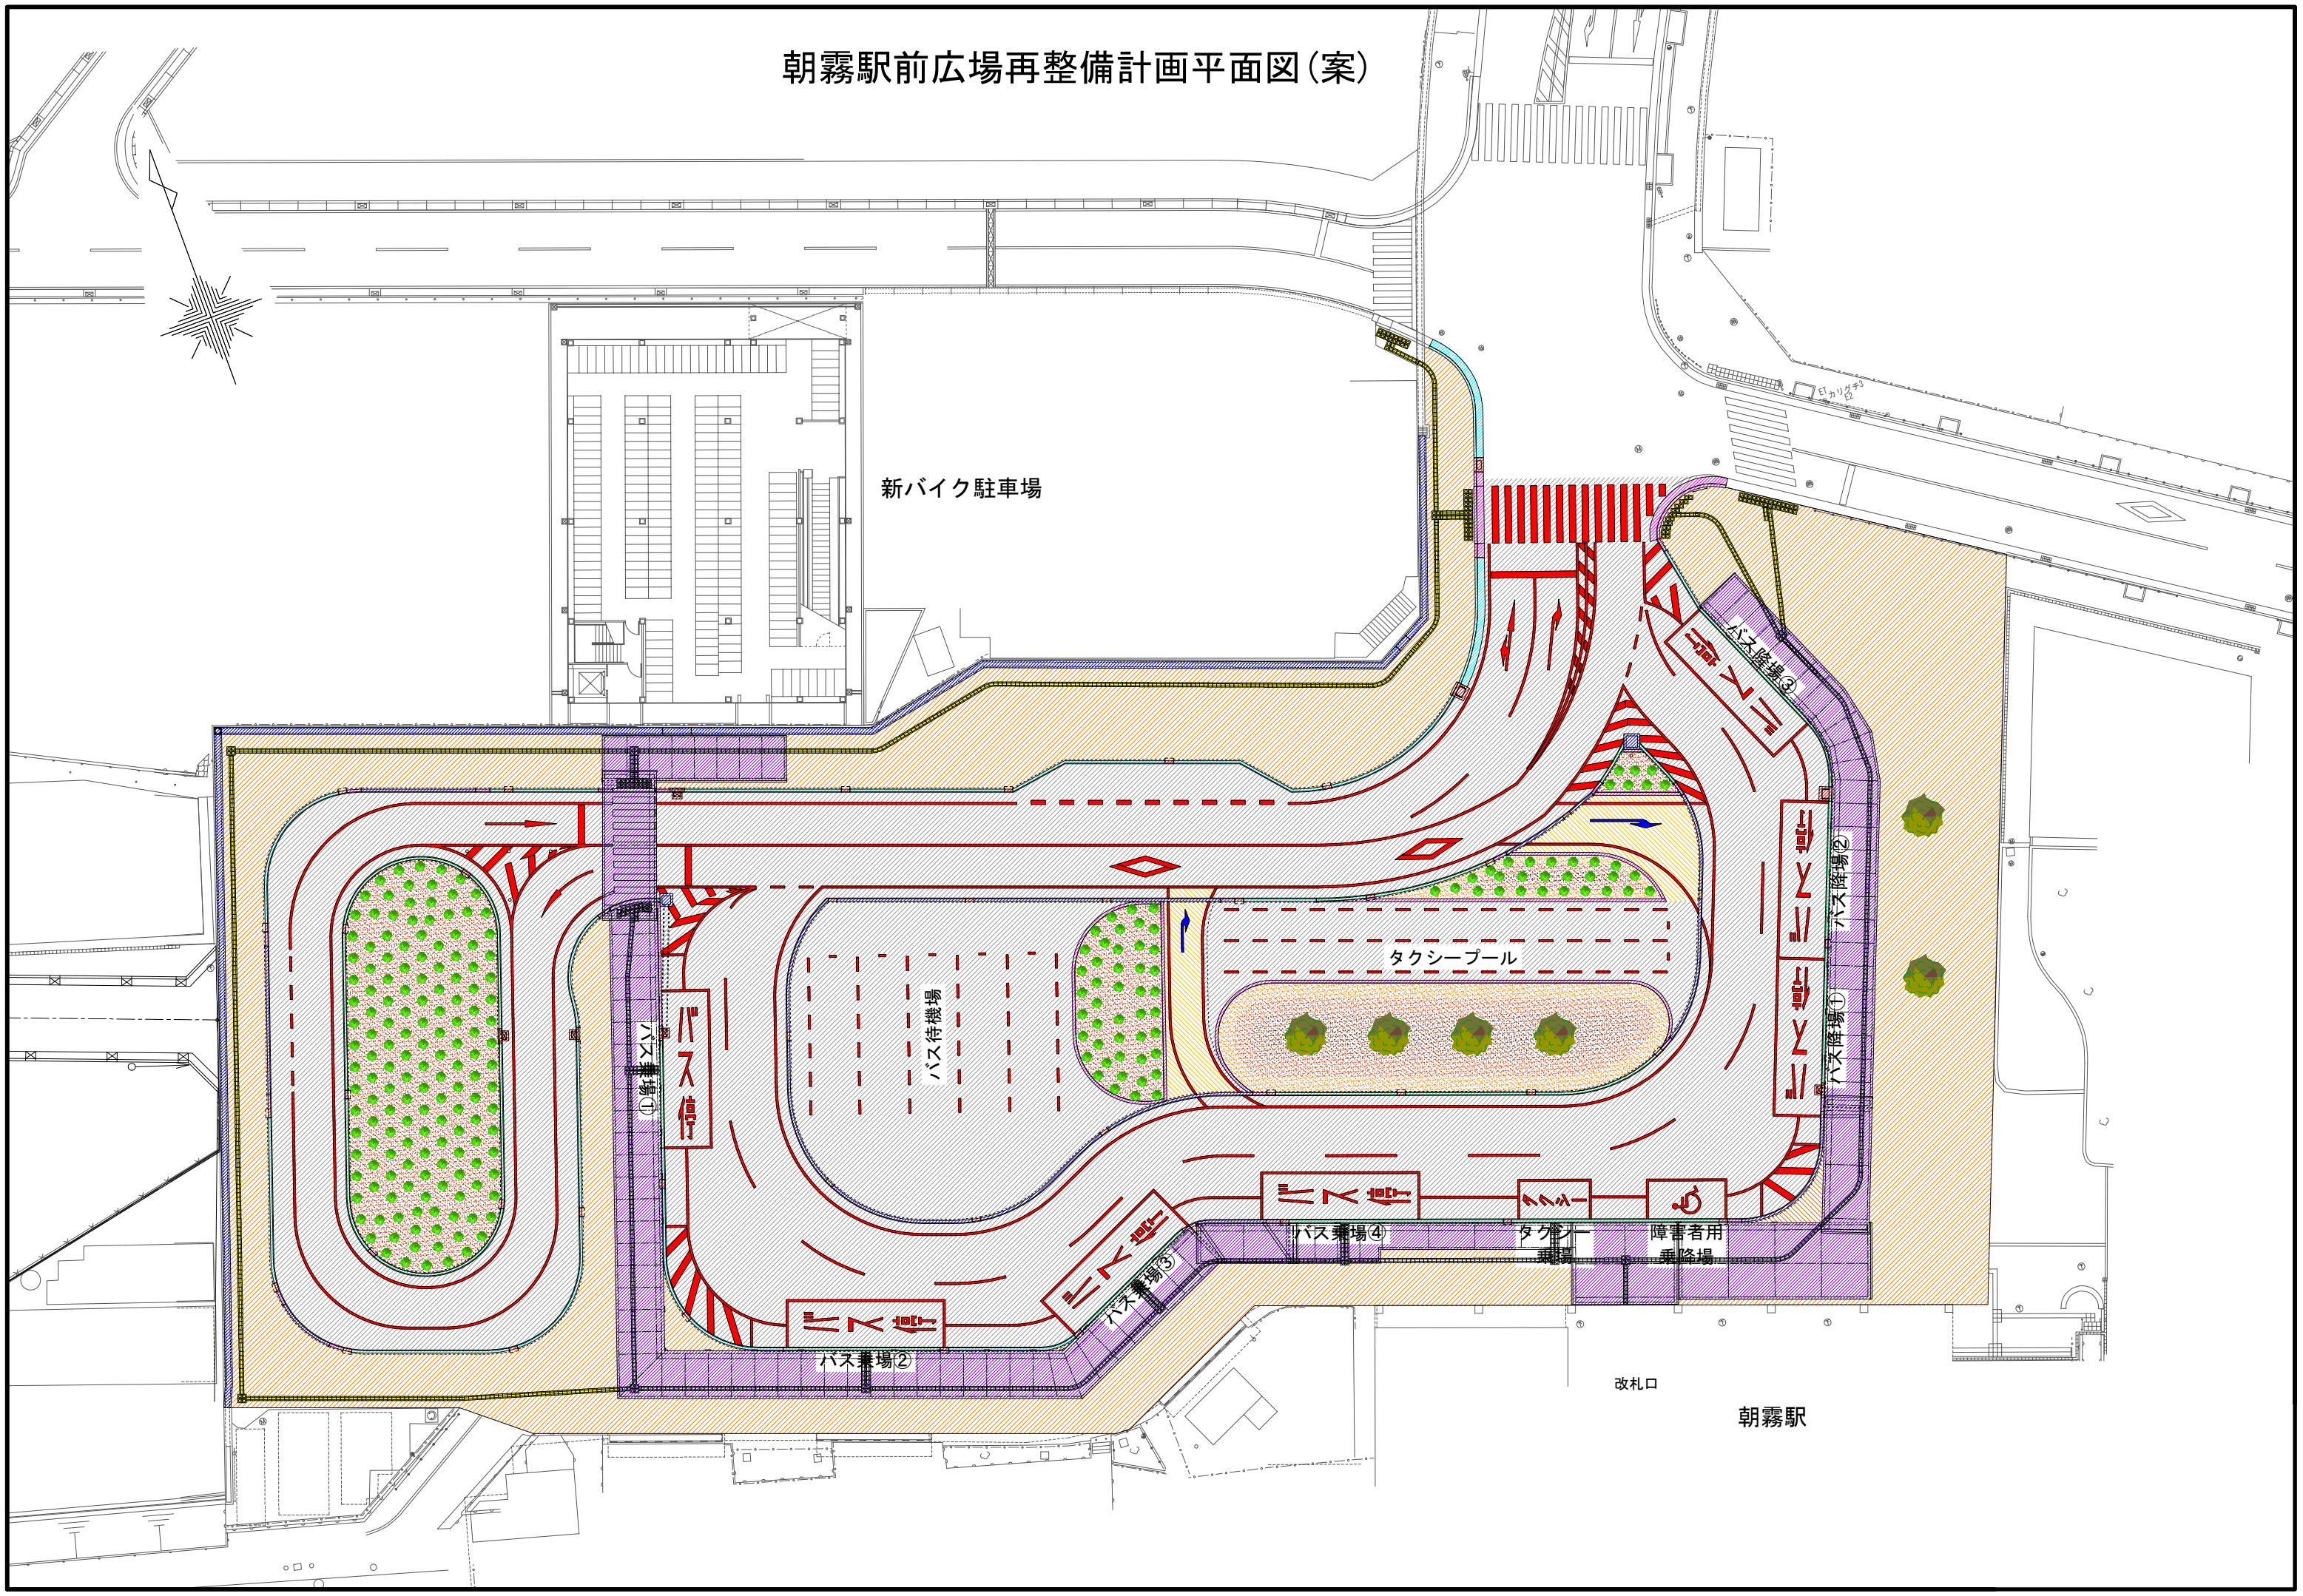

朝霧駅前広場再整備計画平面図(案)

新バイク駐車場

バス待機場

タクシープール

バス乗場②

バス乗場③

バス乗場④

タクシー乗場

障害者用乗降場

朝霧駅

改札口

バス降場①

バス降場②

バス乗場①

バス停