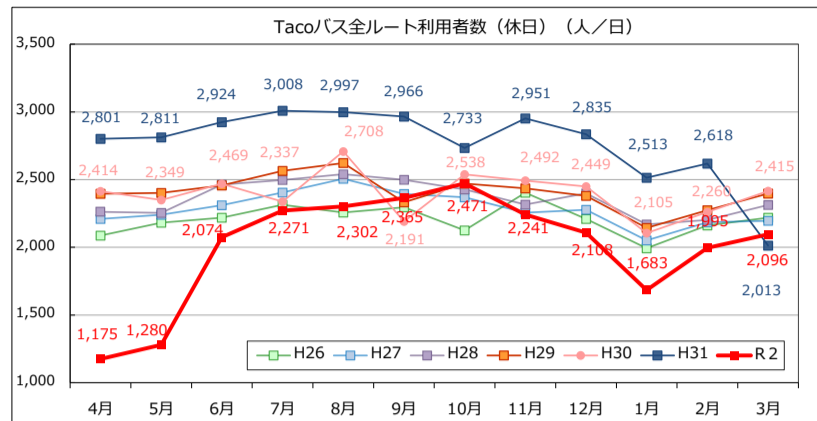

Tacoバス全ルートの利用者数の推移

Tacoバスの利用者数の推移

Tacoバスミニの利用者数の推移