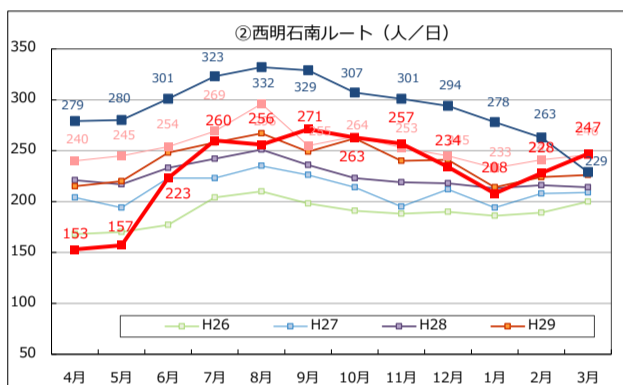

Tacoバス全ルートの利用者数の推移

Tacoバスの利用者数の推移

Tacoバスミニの利用者数の推移