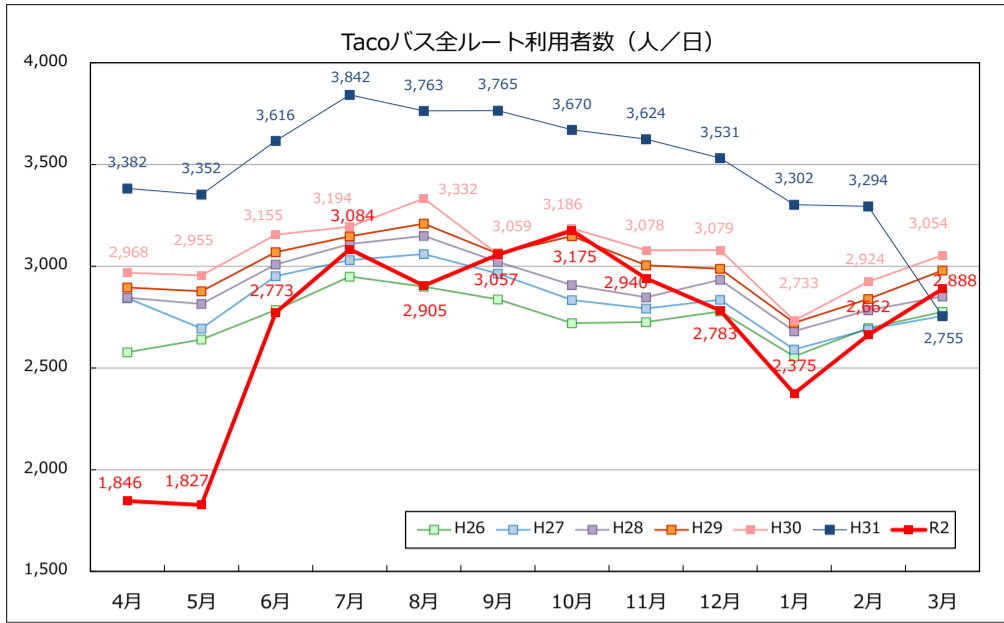

Tacoバス全ルートの利用者数の推移

Tacoバスの利用者数の推移

Tacoバスミニの利用者数の推移