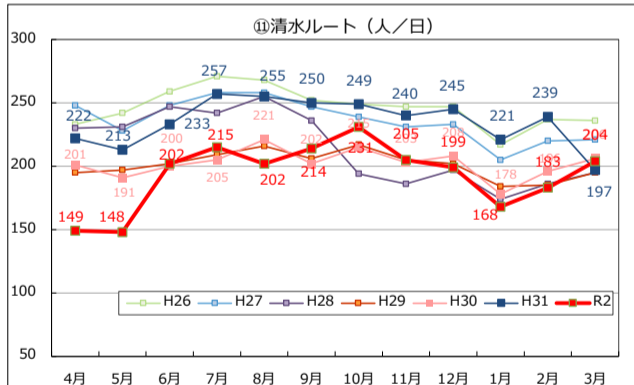

Tacoバス全ルートの利用者数の推移

Tacoバスの利用者数の推移

Tacoバスミニの利用者数の推移