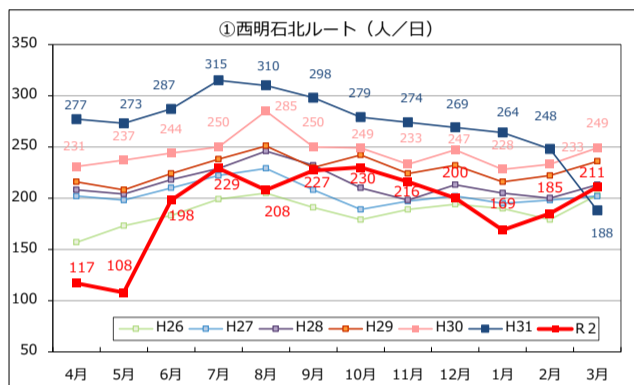

Tacoバス全ルートの利用者数の推移

Tacoバスの利用者数の推移

Tacoバスミニの利用者数の推移