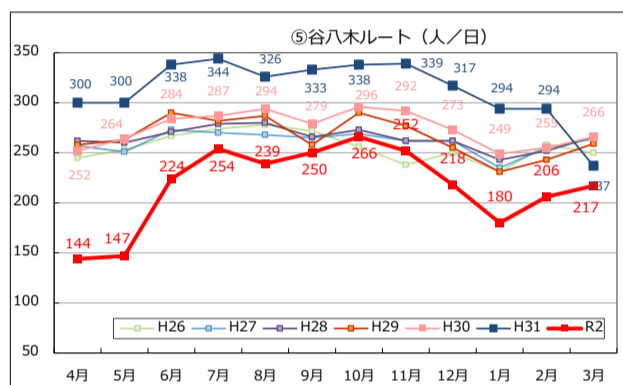

Tacoバス全ルートの利用者数の推移

Tacoバスの利用者数の推移

Tacoバスミニの利用者数の推移