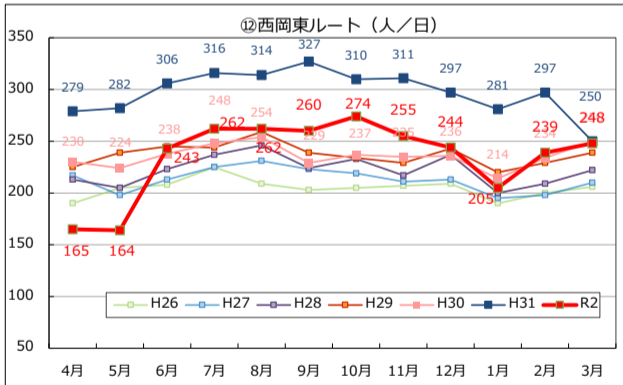

Tacoバス全ルートの利用者数の推移

Tacoバスの利用者数の推移

Tacoバスミニの利用者数の推移