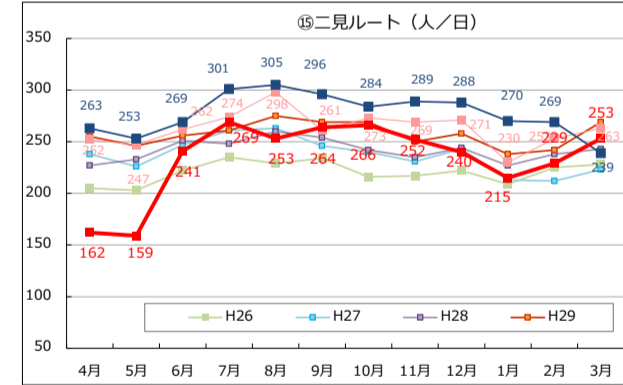

Tacoバス全ルートの利用者数の推移

Tacoバスの利用者数の推移

Tacoバスミニの利用者数の推移