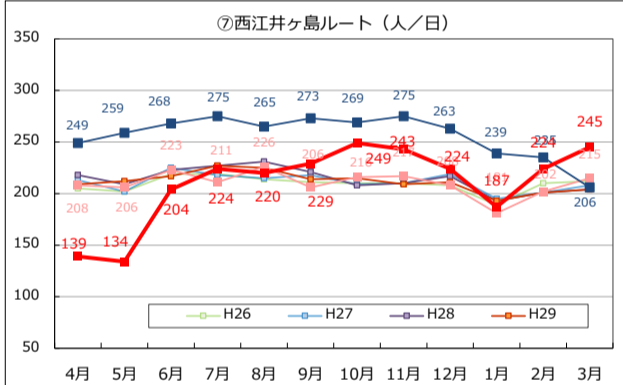

Tacoバス全ルートの利用者数の推移

Tacoバスの利用者数の推移

Tacoバスミニの利用者数の推移