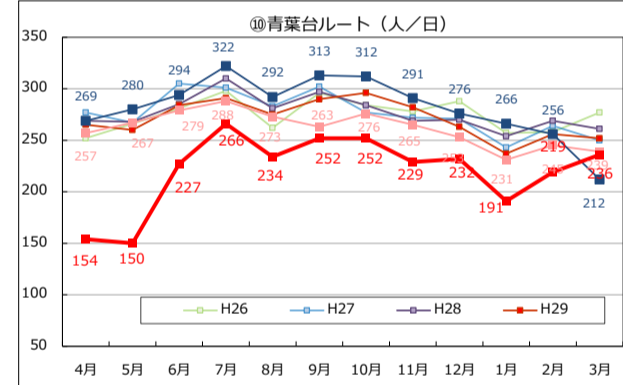

Tacoバス全ルートの利用者数の推移

Tacoバスの利用者数の推移

Tacoバスミニの利用者数の推移