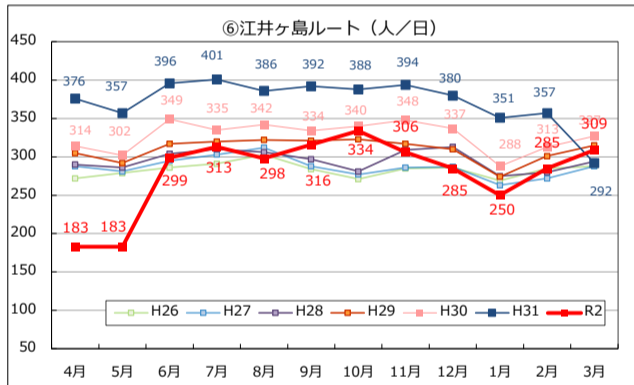

Tacoバス全ルートの利用者数の推移

Tacoバスの利用者数の推移

Tacoバスミニの利用者数の推移