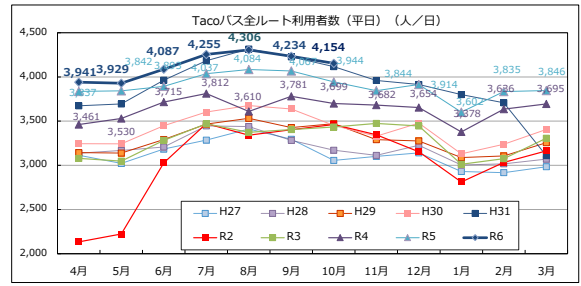

Tacoバス全ルートの利用者数の推移

Tacoバスの利用者数の推移

Tacoバスミニの利用者数の推移