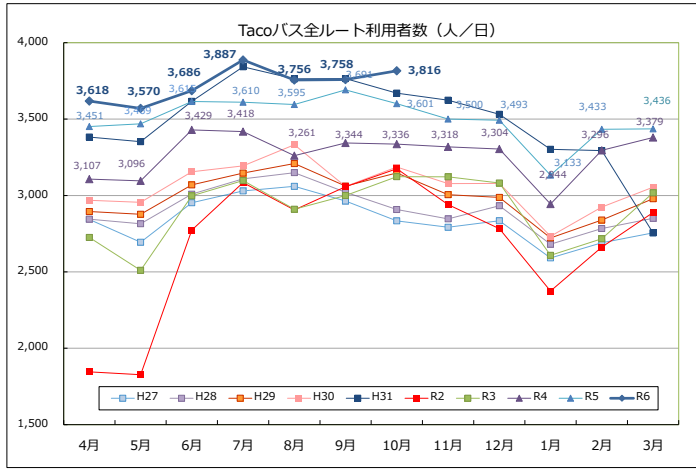

Tacoバス全ルートの利用者数の推移

Tacoバスの利用者数の推移

Tacoバスミニの利用者数の推移