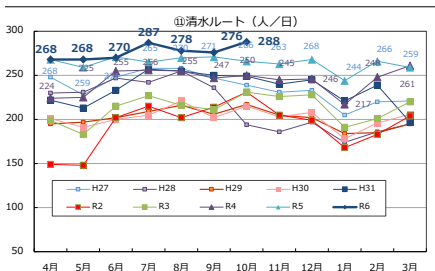

Tacoバス全ルートの利用者数の推移

Tacoバスの利用者数の推移

Tacoバスミニの利用者数の推移