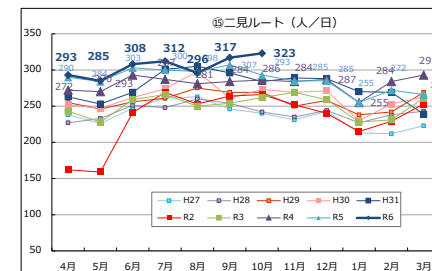

Tacoバス全ルートの利用者数の推移

Tacoバスの利用者数の推移

Tacoバスミニの利用者数の推移