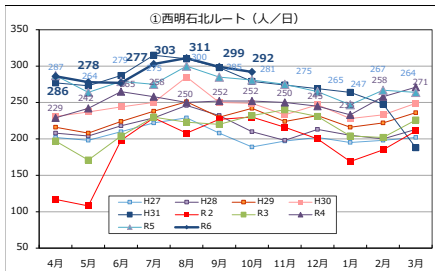

Tacoバス全ルートの利用者数の推移

Tacoバスの利用者数の推移

Tacoバスミニの利用者数の推移