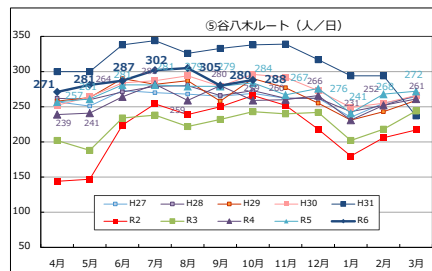

Tacoバス全ルートの利用者数の推移

Tacoバスの利用者数の推移

Tacoバスミニの利用者数の推移