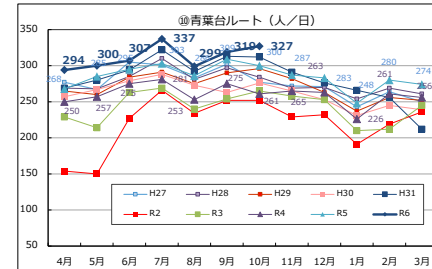

Tacoバス全ルートの利用者数の推移

Tacoバスの利用者数の推移

Tacoバスミニの利用者数の推移