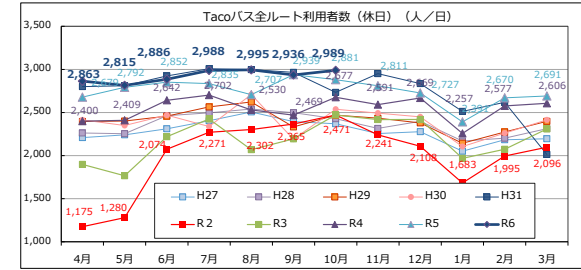

Tacoバス全ルートの利用者数の推移

Tacoバスの利用者数の推移

Tacoバスミニの利用者数の推移