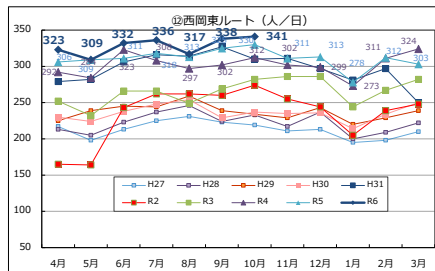

Tacoバス全ルートの利用者数の推移

Tacoバスの利用者数の推移

Tacoバスミニの利用者数の推移