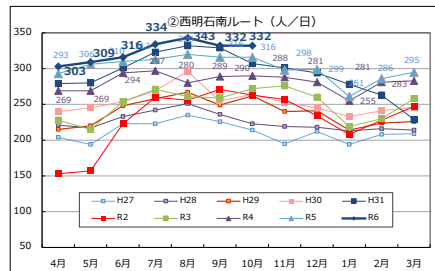

Tacoバス全ルートの利用者数の推移

Tacoバスの利用者数の推移

Tacoバスミニの利用者数の推移