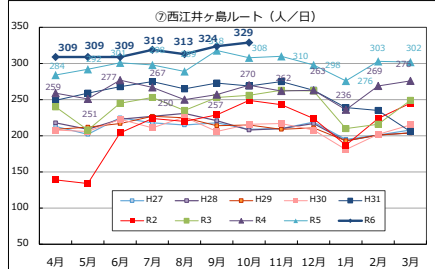

Tacoバス全ルートの利用者数の推移

Tacoバスの利用者数の推移

Tacoバスミニの利用者数の推移