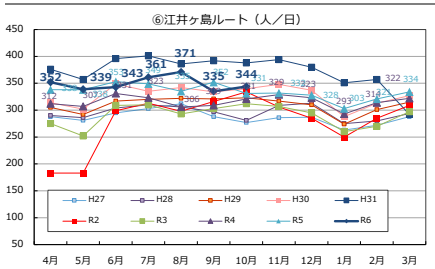

Tacoバス全ルートの利用者数の推移

Tacoバスの利用者数の推移

Tacoバスミニの利用者数の推移