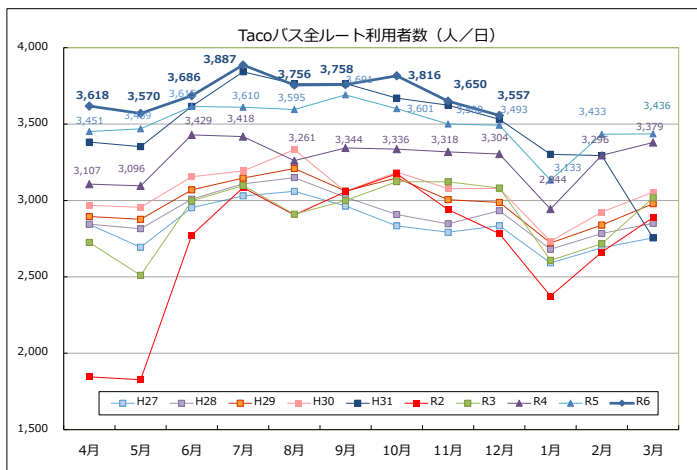

## Tacoバス全ルートの利用者数の推移

## Tacoバスの利用者数の推移