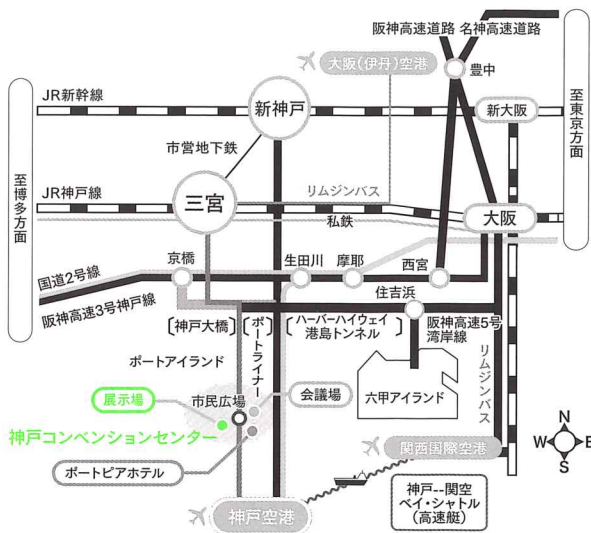

🔍 事業区分 で絞り込む

高齢・障害・児童 etc...

🔍 募集区分 で絞り込む

正規・常勤(正規以外)、非常勤・  
パート etc...

🔍 募集職種 で絞り込む

介護職、相談・支援・指導員、介護  
支援専門員、ホームヘルパー、保育士、  
栄養士、調理員 etc...

🔍 エリア で絞り込む

神戸、阪神、播磨、但馬、丹波、淡路  
etc...

## 会場 | 神戸国際展示場2号館

JR[三ノ宮]駅、阪急・阪神[神戸三宮]駅、市営地下鉄「三宮」駅から  
ポートライナーで「市民広場」駅下車すぐ