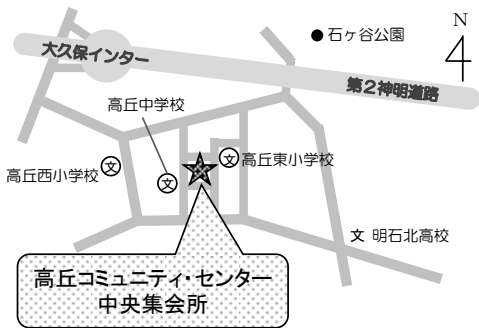

## ふれあいの里 (中崎・大久保・魚住・二見)

休館日: 第4日曜日・年末年始  
 返却可能時間: 午前9時～午後5時

所在地: 明石市二見町西二見 605-1

所在地: 明石市魚住町西岡 367-4

所在地: 明石市大久保町大窪 3423

所在地: 明石市中崎1丁目2-22

### 厚生館 (弁財天・鳥羽)

休館日:毎週日曜日・祝日・年末年始  
返却可能時間:月～金…午前9時～午後5時  
土曜日…午前9時～正午

所在地:  
明石市野々上1-11-14

### 高丘コミュニティ・センター 中央集会所

所在地:明石市大久保町高丘3-3  
休館日:毎週月曜日・祝日・年末年始  
返却可能時間:火～土…午前9時～午後8時半  
日曜日…午前9時～午後5時

### イオン明石ショッピング センター2番街1F (シーサイドキッチン内)

所在地:明石市大久保町ゆりのき通2-3-1  
定休日:なし  
返却可能時間:午前10時～午後9時