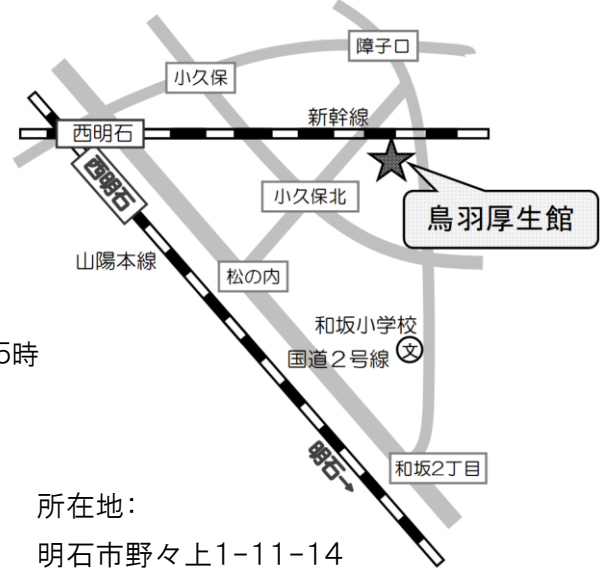

## 複合型交流拠点 (アスピア明石 北館8階)

所在地: 明石市東仲ノ町6-1  
 休館日: 毎週月曜日(祝休日と重なるときは開館し、翌日が休館)・年末年始  
 返却可能時間: 午前9時～午後10時  
 ※返却用のポストがありますので、返却資料のみ入れてください。

## ふれあいの里 (中崎・大久保・魚住・二見)

休館日: 第4日曜日・年末年始  
 返却可能時間: 午前9時～午後5時

所在地: 明石市二見町西二見 605-1

所在地: 明石市魚住町西岡 367-4

所在地: 明石市大久保町大窪 3423

所在地: 明石市中崎1丁目2-22

### 厚生館 (弁財天・鳥羽)

休館日:毎週日曜日・祝日・年末年始  
返却可能時間:月～金…午前9時～午後5時  
土曜日…午前9時～正午

所在地:  
明石市野々上1-11-14