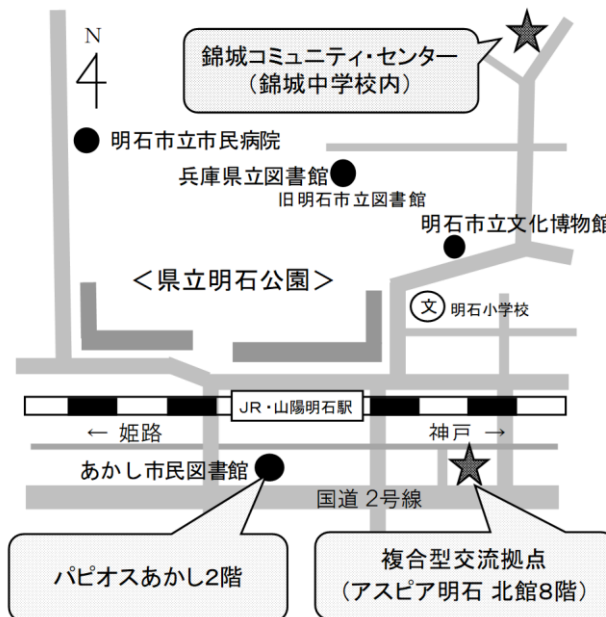

# 明石市立図書館 明石市内の館外返却場所 2024.7 現在

- ※ 図書館へ回収後、返却処理を行います。  
回収の関係上、返却が遅れることがあります。ご了承ください。
- ※ 図書館以外での CD・CD-ROM・ビデオ・DVD(視聴覚資料や図書の付録)、大型絵本、紙芝居の返却はご遠慮ください。
- ※ 型紙や地図などの図書の付録については、必ず図書本体と一緒にご返却ください。

## パピオスあかし(2階返却ポスト)

返却可能時間:  
 平日 …午前7時～午前9時半  
           午後9時～午後10時  
 土日祝…午前7時～午前9時半  
           午後7時～午後10時

あかし市民図書館の開館中は利用できません。  
 また、年末年始の休館期間中も利用できません。

## 錦城コミュニティ・センター (錦城中学校内)

所在地: 明石市上ノ丸3丁目1-11  
 休所日: 毎週月曜日・祝日・年末年始  
 返却可能時間:  
 火～土…午前9時～午後8時半  
 日曜日…午前9時～午後5時

## 複合型交流拠点 (アスピア明石 北館8階)

所在地: 明石市東仲ノ町6-1  
 休館日: 毎週月曜日(祝休日と重なるときは開館し、翌日が休館)・年末年始  
 返却可能時間: 午前9時～午後10時  
 ※返却用のポストがありますので、返却資料のみ入れてください。