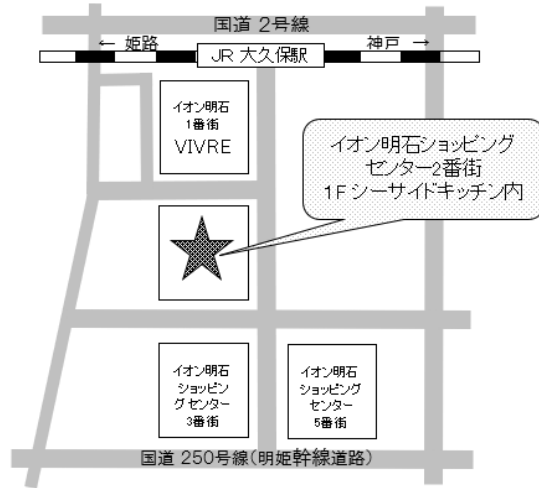

## ふれあいの里 (中崎・大久保・魚住・二見)

休館日: 第4日曜日・年末年始  
 返却可能時間: 午前9時～午後5時

所在地: 明石市二見町西二見 605-1

所在地: 明石市魚住町西岡 367-4

所在地: 明石市大久保町大窪 3423

所在地: 明石市中崎1丁目2-22

### 厚生館 (弁財天・鳥羽)

休館日:毎週日曜日・祝日・年末年始  
返却可能時間:月～金…午前9時～午後5時  
土曜日…午前9時～正午

所在地:  
明石市野々上1-11-14

### 高丘コミュニティ・センター 中央集会所

所在地:明石市大久保町高丘3-3  
休館日:毎週月曜日・祝日・年末年始  
返却可能時間:火～土…午前9時～午後8時半  
日曜日…午前9時～午後5時

### イオン明石ショッピング センター2番街1F (シーサイドキッチン内)

所在地:明石市大久保町ゆりのき通2-3-1  
定休日:なし  
返却可能時間:午前10時～午後9時