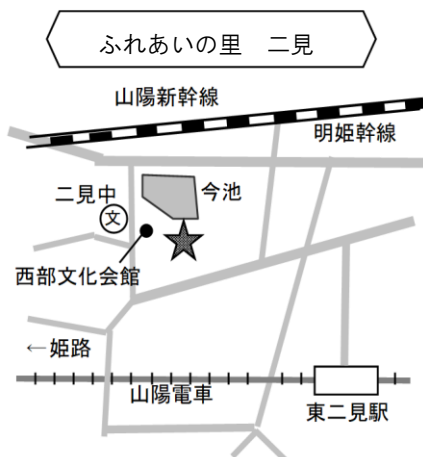

## 錦城コミュニティ・センター (錦城中学校内)

所在地: 明石市上ノ丸3丁目1-11  
 休所日: 毎週月曜日・祝日・年末年始  
 返却可能時間:  
 火～土…午前9時～午後8時半  
 日曜日…午前9時～午後5時

## 複合型交流拠点 (アスピア明石 北館8階)

所在地: 明石市東仲ノ町6-1  
 休館日: 毎週月曜日(祝休日と重なるときは開館し、翌日が休館)・年末年始  
 返却可能時間: 午前9時～午後10時  
 ※返却用のポストがありますので、返却資料のみ入れてください。

## ふれあいの里 (中崎・大久保・魚住・二見)

休館日: 第4日曜日・年末年始  
 返却可能時間: 午前9時～午後5時

所在地: 明石市二見町西二見 605-1

所在地: 明石市魚住町西岡 367-4

所在地: 明石市大久保町大窪 3423

所在地: 明石市中崎1丁目2-22