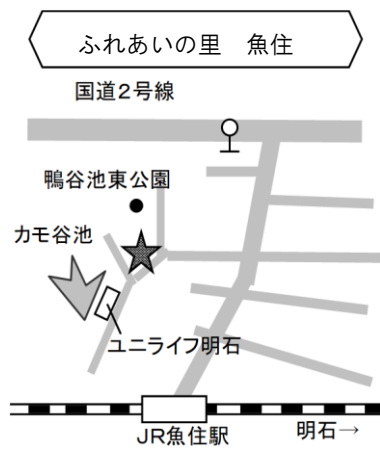

## 錦城コミュニティ・センター (錦城中学校内)

所在地: 明石市上ノ丸3丁目1-11  
 休所日: 毎週月曜日・祝日・年末年始  
 返却可能時間:  
 火～土…午前9時～午後8時半  
 日曜日…午前9時～午後5時

## 複合型交流拠点 (アスピア明石 北館8階)

所在地: 明石市東仲ノ町6-1  
 休館日: 毎週月曜日(祝休日と重なるときは開館し、翌日が休館)・年末年始  
 返却可能時間: 午前9時～午後10時  
 ※返却用のポストがありますので、返却資料のみ入れてください。

## ふれあいの里 (中崎・大久保・魚住・二見)

休館日: 第4日曜日・年末年始  
 返却可能時間: 午前9時～午後5時

所在地: 明石市二見町西二見 605-1

所在地: 明石市魚住町西岡 367-4

所在地: 明石市大久保町大窪 3423

所在地: 明石市中崎1丁目2-22