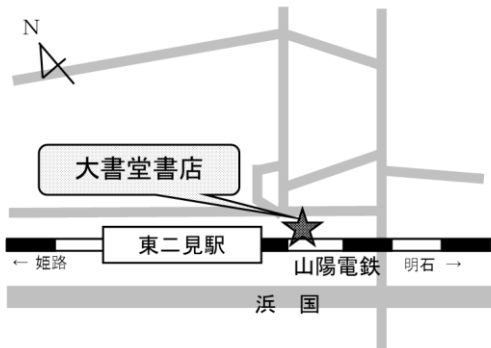

大書堂書店 (山陽電鉄東二見駅前)

所在地:明石市二見町東二見409
定休日:毎週土・日曜日
※平日は不定休
返却可能時間:午前9時～午後8時