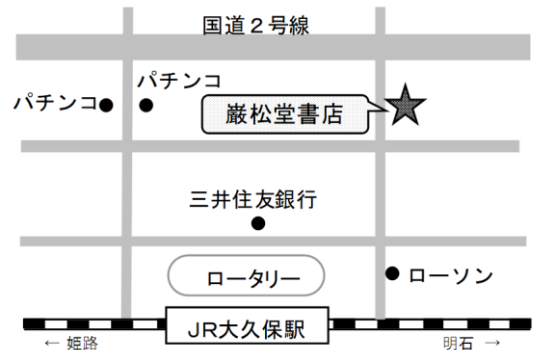

巖松堂書店 (JR 大久保駅前)

所在地:明石市大久保町駅前1丁目8-12
定休日:毎週日曜日・年末年始
※臨時休業日は利用できません
返却可能時間:午前9時～午後8時
(土曜・祝日は午後7時まで)