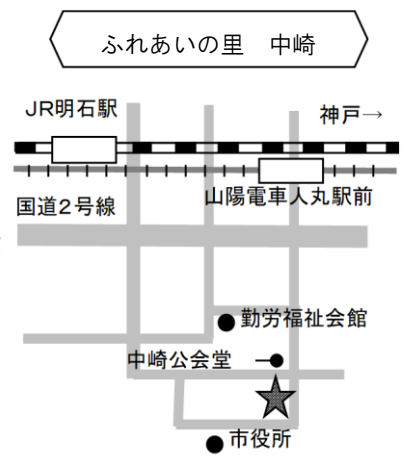

## 錦城コミュニティ・センター (錦城中学校内)

所在地: 明石市上ノ丸3丁目1-11  
 休所日: 毎週月曜日・祝日・年末年始  
 返却可能時間:  
 火～土…午前9時～午後8時半  
 日曜日…午前9時～午後5時

## 複合型交流拠点 (アスピア明石 北館8階)

所在地: 明石市東仲ノ町6-1  
 休館日: 毎週月曜日(祝休日と重なるときは開館し、翌日が休館)・年末年始  
 返却可能時間: 午前9時～午後10時  
 ※返却用のポストがありますので、返却資料のみ入れてください。

## ふれあいの里 (中崎・大久保・魚住・二見)

休館日: 第4日曜日・年末年始  
 返却可能時間: 午前9時～午後5時

所在地: 明石市二見町西二見 605-1

所在地: 明石市魚住町西岡 367-4

所在地: 明石市大久保町大窪 3423

所在地: 明石市中崎1丁目2-22

### 厚生館 (弁財天・鳥羽)

休館日:毎週日曜日・祝日・年末年始  
返却可能時間:月～金…午前9時～午後5時  
土曜日…午前9時～正午

所在地:  
明石市野々上1-11-14