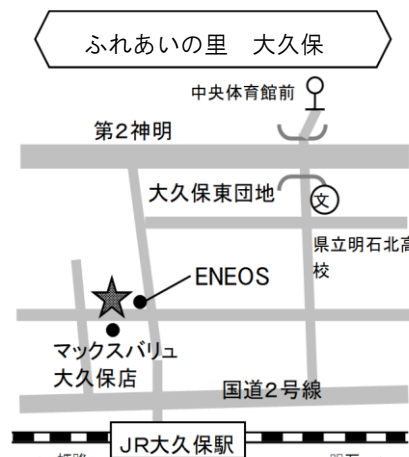

## 複合型交流拠点 (アスピア明石 北館8階)

所在地: 明石市東仲ノ町6-1  
 休館日: 毎週月曜日(祝休日と重なるときは開館し、翌日が休館)・年末年始  
 返却可能時間: 午前9時～午後10時  
 ※返却用のポストがありますので、返却資料のみ入れてください。

## ふれあいの里 (中崎・大久保・魚住・二見)

休館日: 第4日曜日・年末年始  
 返却可能時間: 午前9時～午後5時

所在地: 明石市二見町西二見 605-1

所在地: 明石市魚住町西岡 367-4

所在地: 明石市大久保町大窪 3423

所在地: 明石市中崎1丁目2-22

### 厚生館 (弁財天・鳥羽)

休館日:毎週日曜日・祝日・年末年始  
返却可能時間:月～金…午前9時～午後5時  
土曜日…午前9時～正午

所在地:  
明石市野々上1-11-14

### 高丘コミュニティ・センター 中央集会所

所在地:明石市大久保町高丘3-3  
休館日:毎週月曜日・祝日・年末年始  
返却可能時間:火～土…午前9時～午後8時半  
日曜日…午前9時～午後5時