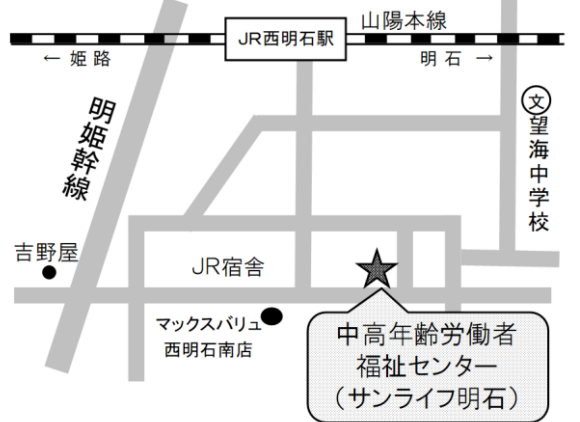

### 厚生館 (弁財天・鳥羽)

休館日:毎週日曜日・祝日・年末年始  
返却可能時間:月～金…午前9時～午後5時  
土曜日…午前9時～正午

所在地:  
明石市野々上1-11-14

### 高丘コミュニティ・センター 中央集会所

所在地:明石市大久保町高丘3-3  
休館日:毎週月曜日・祝日・年末年始  
返却可能時間:火～土…午前9時～午後8時半  
日曜日…午前9時～午後5時

### イオン明石ショッピング センター2番街1F (シーサイドキッチン内)

所在地:明石市大久保町ゆりのき通2-3-1  
定休日:なし  
返却可能時間:午前10時～午後9時

### 中高年齢労働者福祉センター (サンライフ明石)

所在地:明石市西明石南町3-1-21  
休館日:毎週月曜日・年末年始  
返却可能時間:火～土…午前9時～午後9時  
日祝休…午前9時～午後5時