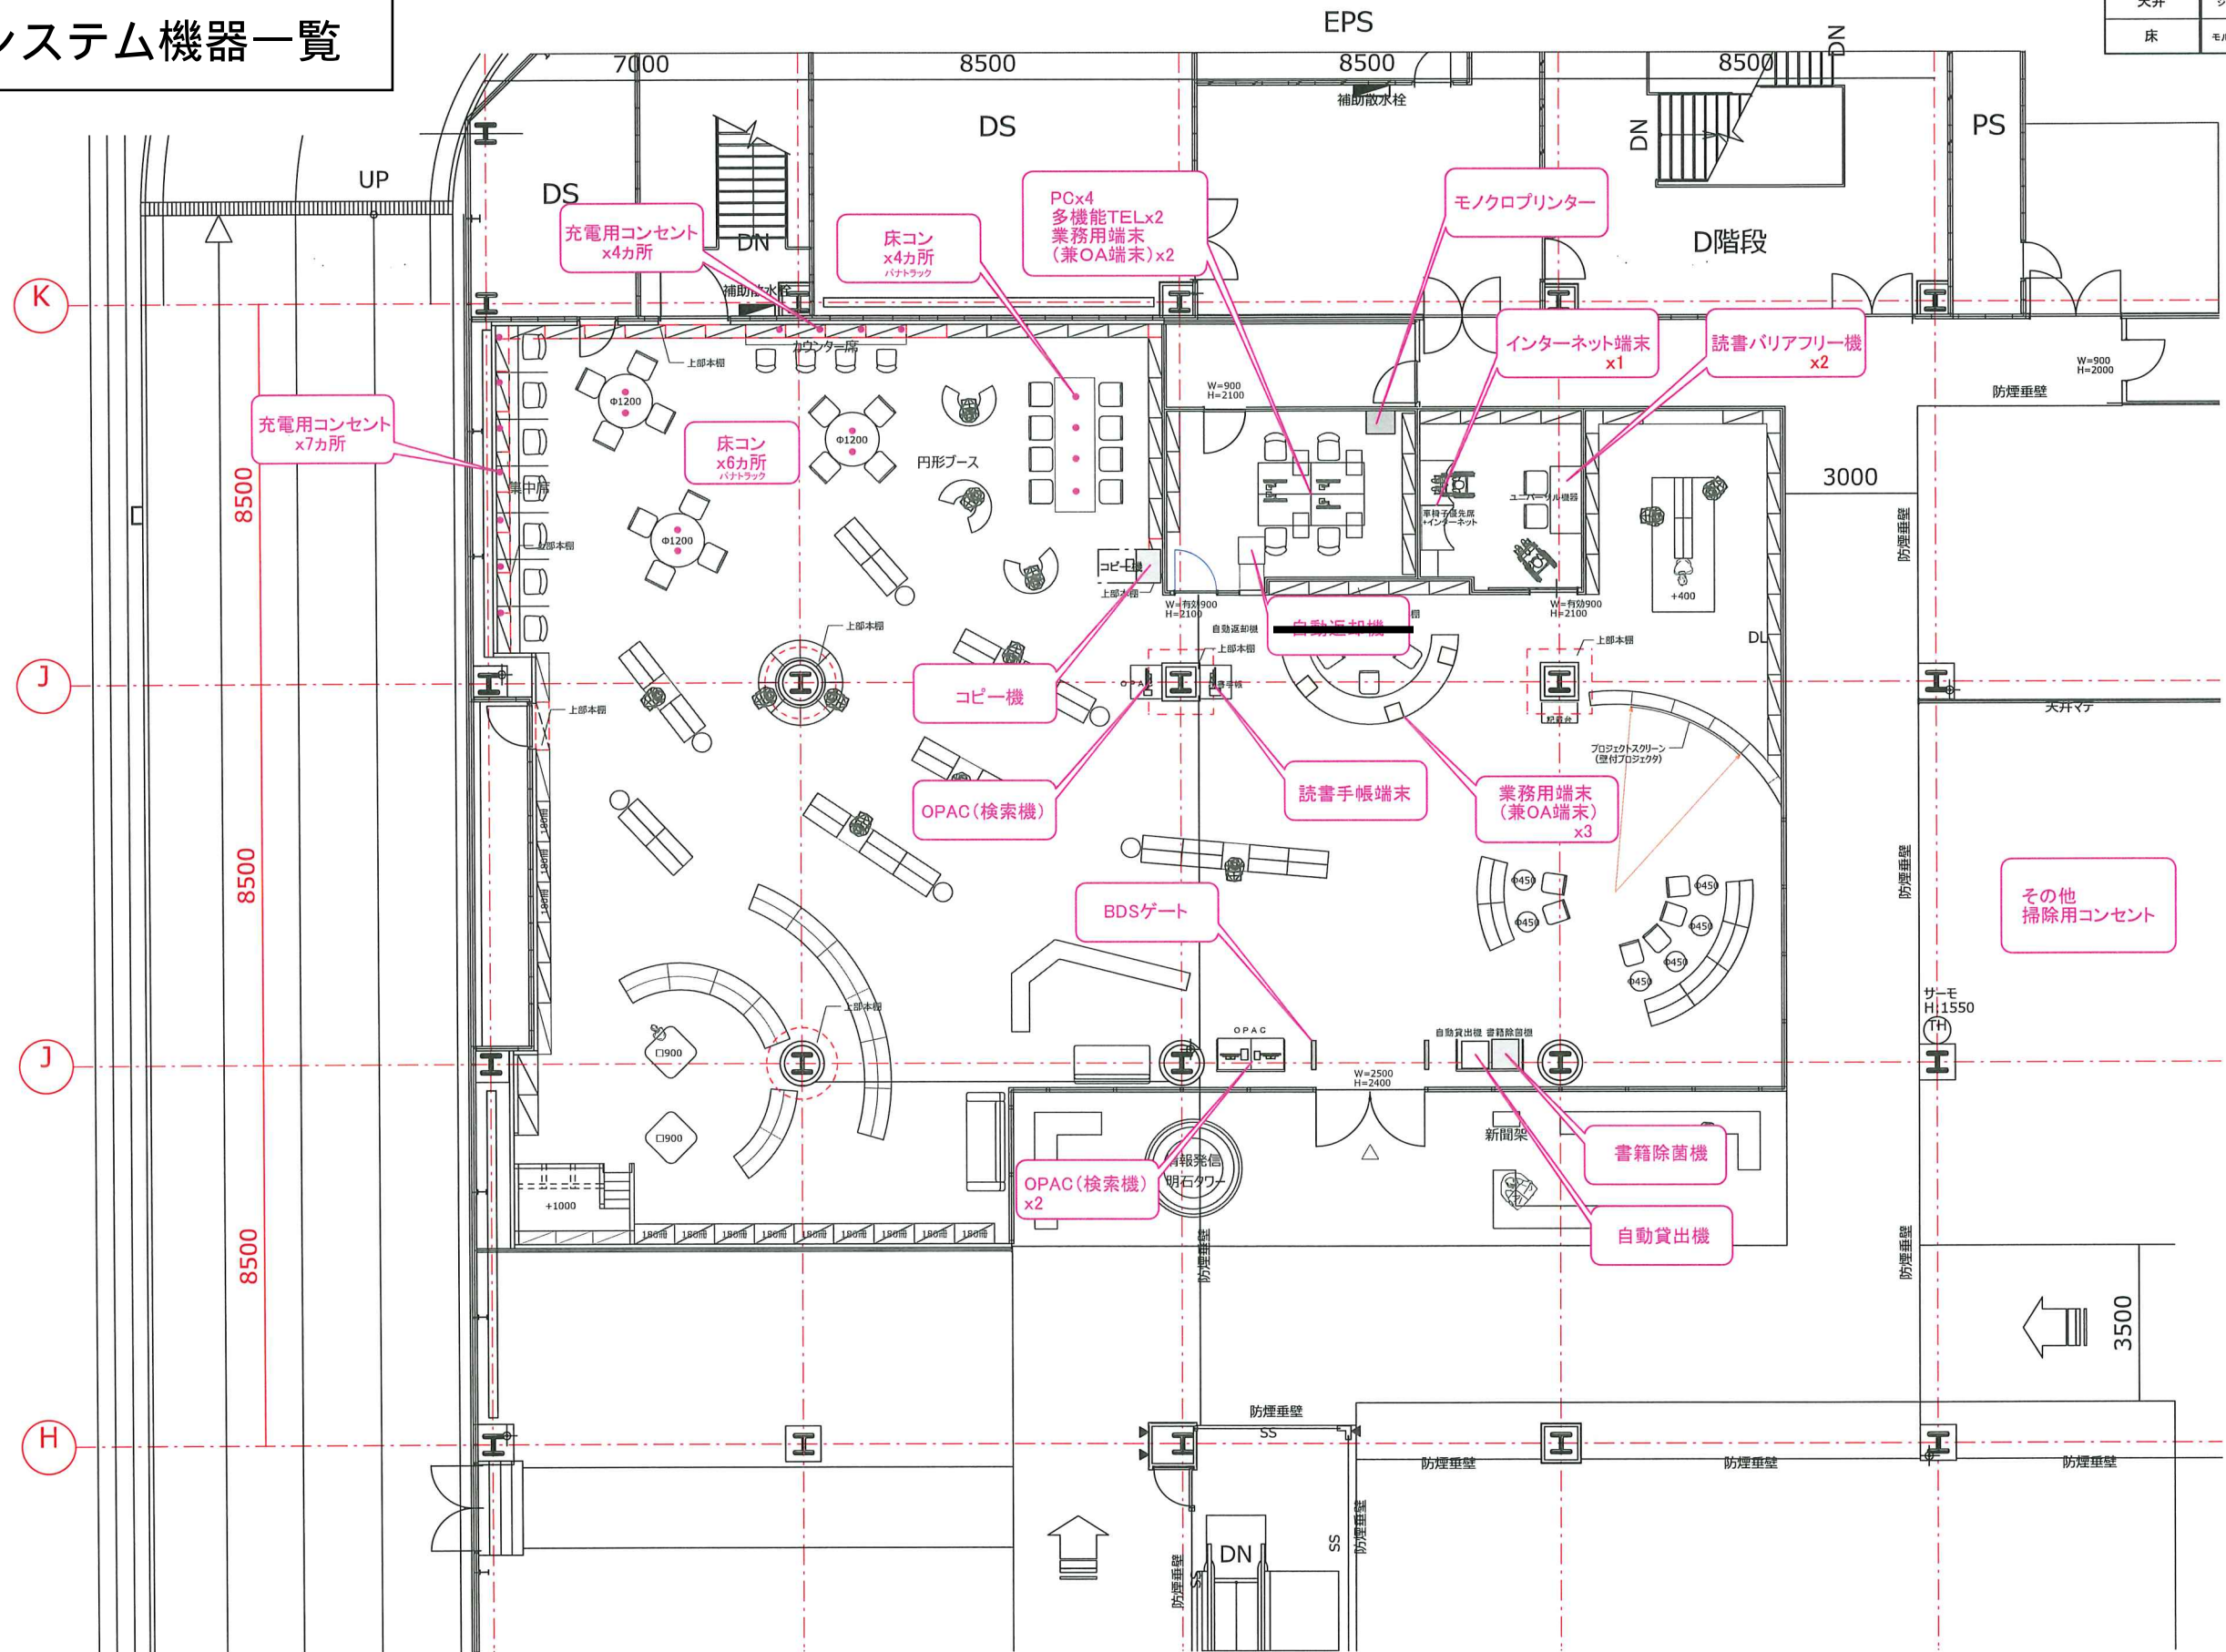

システム機器一覧

区画面積	524.59㎡	158.69坪	52.38㎡削除
天井	ジブトーン貼	CH3980	
床	モルタル金ゴテ	FL-3mm	

充電用コンセント
x4カ所

床コン
x4カ所
パナトラック

PCx4
多機能TELx2
業務用端末
(兼OA端末)x2

モノクロプリンター

インターネット端末
x1

読書バリアフリー機
x2

充電用コンセント
x7カ所

床コン
x6カ所
パナトラック

コピー機

OPAC(検索機)

BDSゲート

OPAC(検索機)
x2

読書手帳端末

業務用端末
(兼OA端末)
x3

書籍除菌機

自動貸出機

その他
掃除用コンセント