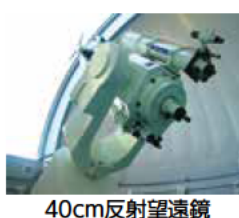

事前申込制 ※事前申込が必要なイベントについて、ホームページから申し込みができない場合は電話でお問い合わせを

天体観望会 事前申込制
その日の夜に見られる天体を16階観測室の望遠鏡で観望します。
日時／①3月20日(土・祝)、②3月27日(土)いずれも午後7時～8時(受け付け午後6時30分～)
定員／各10人
料金／1人300円(駐車料金別途200円)
申し込み／①3月6日、②3月13日まで同館ホームページで受け付け。応募多数時抽選

40cm反射望遠鏡

プラネタリウム一般投影「プラネタリウムのひみつ」
プラネタリウムの歴史や仕組みについてお話しします。
期間／3月31日(水)まで