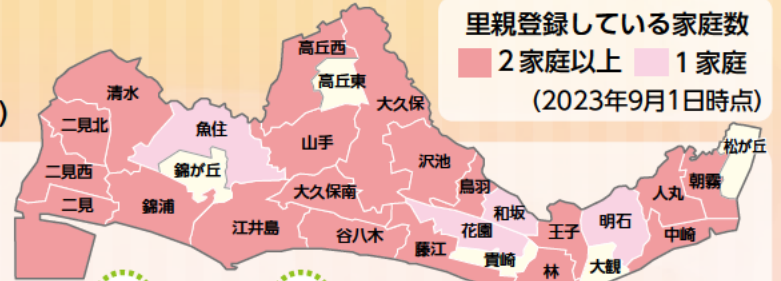

10月は里親月間

すべてのこどもに 家庭のぬくもりを

市では、すべての子どもが家庭のぬくもりを感じながら育つことができるように、里親家庭を広げる取り組みを進めています。

お問い合わせ/さとおや課 (TEL 918-5282 FAX 918-5128)

23小学校区 70家庭が里親登録

里親とは

保護者と暮らすことができない子どもを家庭に迎え入れ、保護者に代わって育てる制度です。

住み慣れた地域で安心して生活できるように

子どもたちの生活圏は主に小学校区。里親家庭で暮らすようになって、今まで通り、住み慣れた地域で生活できるように、すべての小学校区での里親登録を進めています。

里親にもいろんなカタチがあります

長期間預かる里親さんから、短い期間(数日~数か月)預かる里親さんまで、期間や預かり方はさまざまです。

里親さんをサポートします

里親登録前から、初めて子どもを迎え入れるときまで市独自の支援制度で里親さんをサポートします。