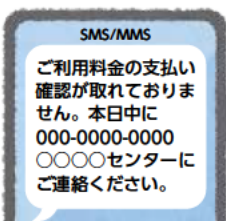

- 日時 10月14日(土) 午前10時~正午
場所 ウィズあかし(アスパシア明石北館8階)
内容 ボランティア里親についての説明、里親の体験談
申し込み 10月12日までに郵送・電話・ファクシミリ・メール(住所・氏名・年齢・電話番号を記入)であかし里親センターへ

あかし 防犯情報

総務局 総合安全対策室 (TEL 918-5069 FAX 918-5140)
明石警察署 (TEL 922-0110)

注意! 市内で約8090万円の詐欺被害が発生

「サイトの利用料金が未納」とメールが届き、表示された番号に電話すると、100回以上にわたって計約8090万円をだまし取られる被害が発生しました。表示された連絡先に電話をかけるはいけません。

50件 約1億3470万円
被害件数・被害額
ともに急増!

※1~8月末までの市内の特殊詐欺被害合計
※明石警察署調べ

身に覚えのないメールが届いたら

- ▶ 安易に URL や連絡先に連絡しない
- ▶ 公式の電話番号を調べて問い合わせる
- ▶ 市役所や警察に相談する