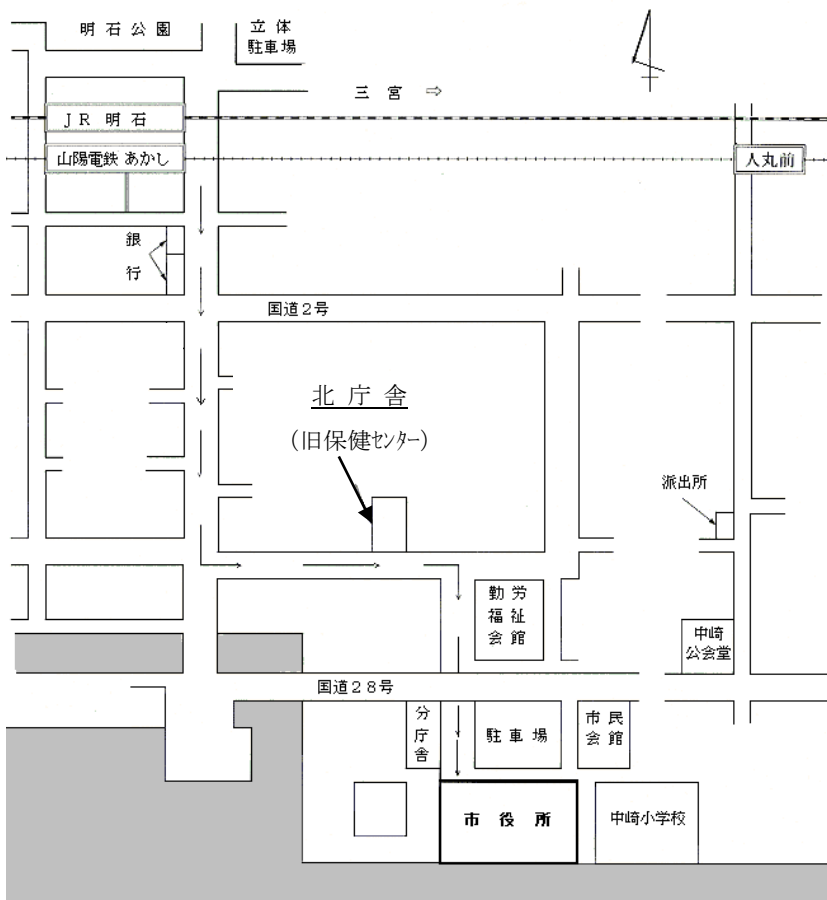

※ ご自身の集合時間、集合場所を必ずご確認ください。

— 明石市役所周辺案内図 —

— 議会棟2階 第1委員会室 案内図 —