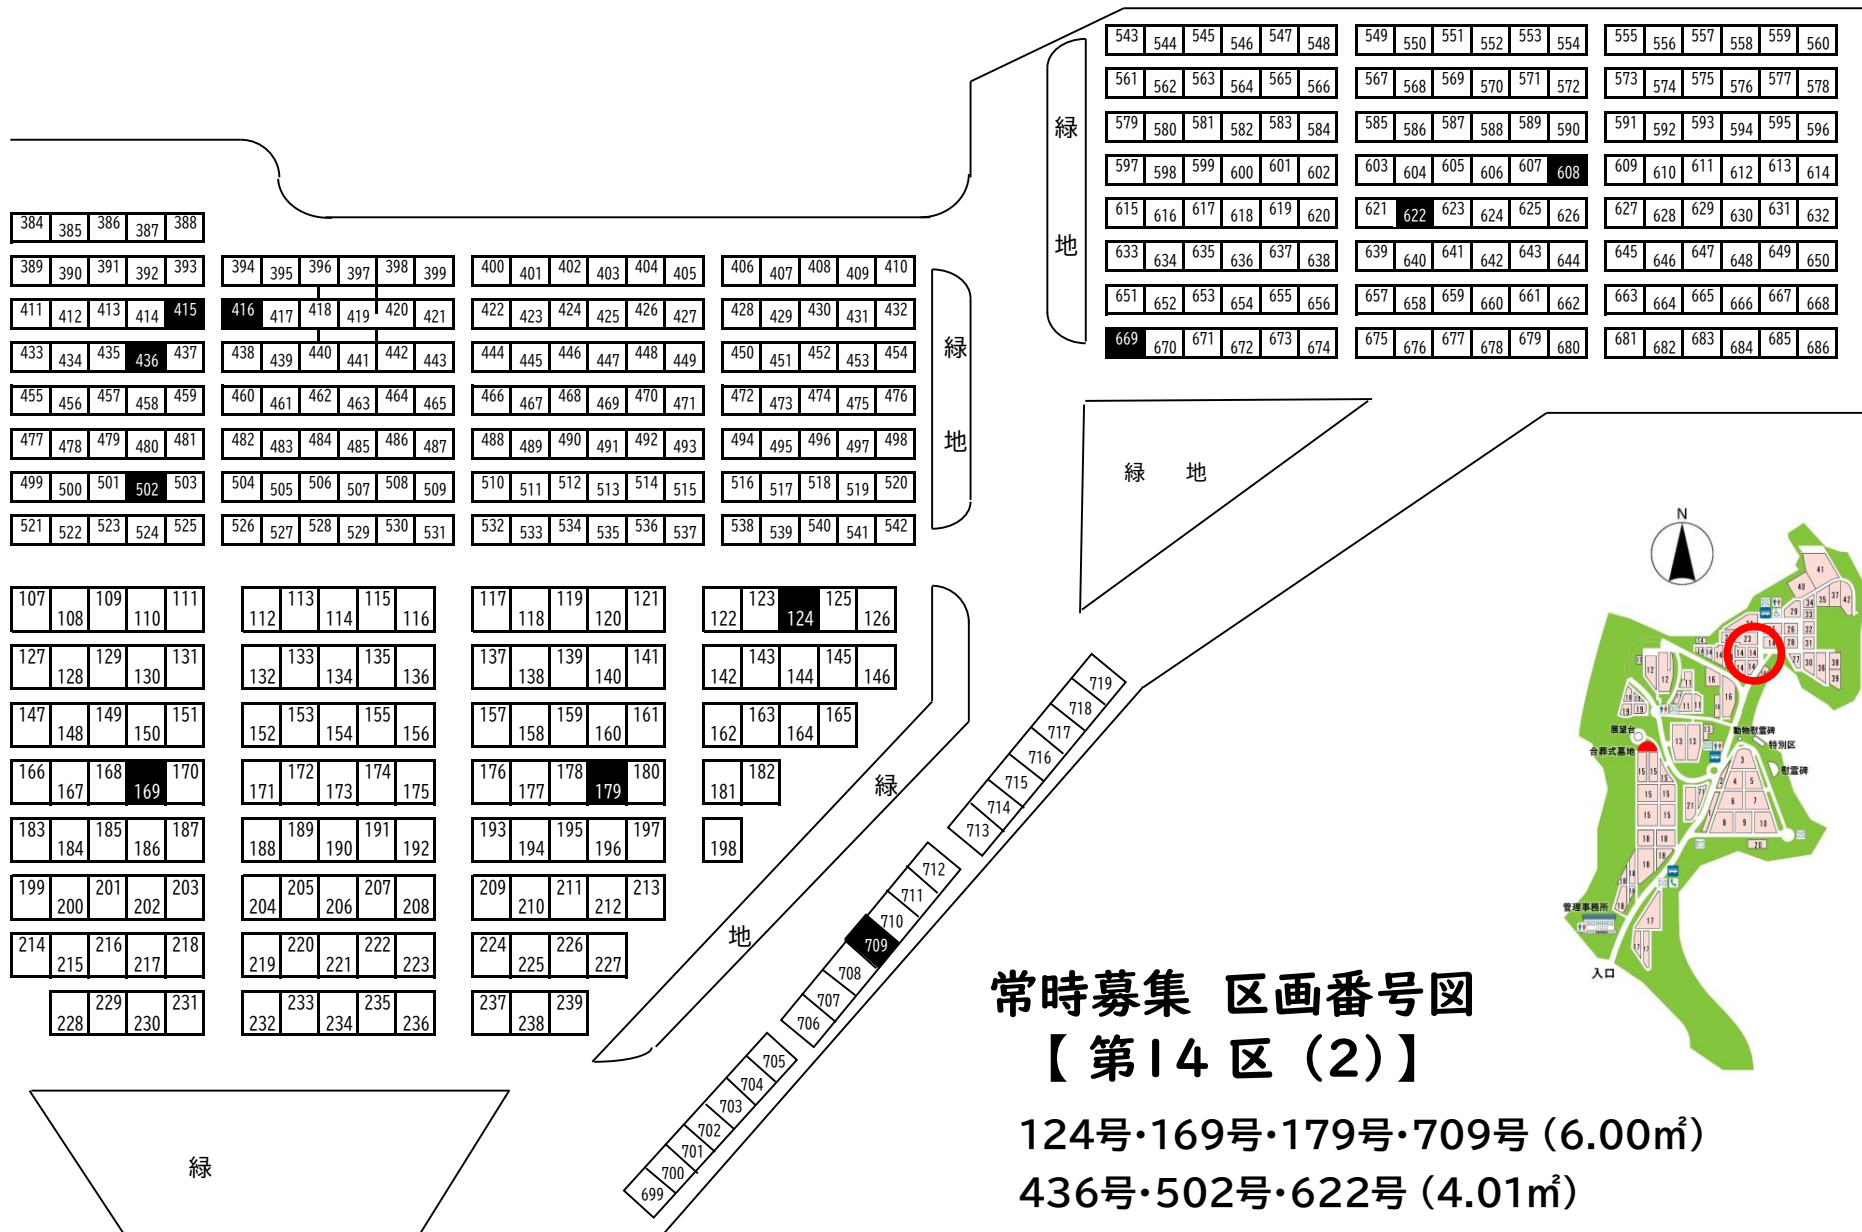

常時募集 区画番号図

【第13区】

- 3号・69号・102号・146号 (6.00㎡)
- 58号 (6.00㎡角地)
- 223号・267号・332号・339号
- 371号・375号・380号・425号・450号
- 451号・523号 (4.01㎡)
- 508号 (4.01㎡角地)

常時募集 区画番号図
【第14区 (I)】

- 6号 (12.00㎡) 11号 (10.02㎡) 26号・43号 (8.00㎡)
- 83号・86号 (6.00㎡) 59号・74号 (6.00㎡角地)
- 244号・271号・316号・346号 (4.01㎡) 290号 (4.01㎡角地)