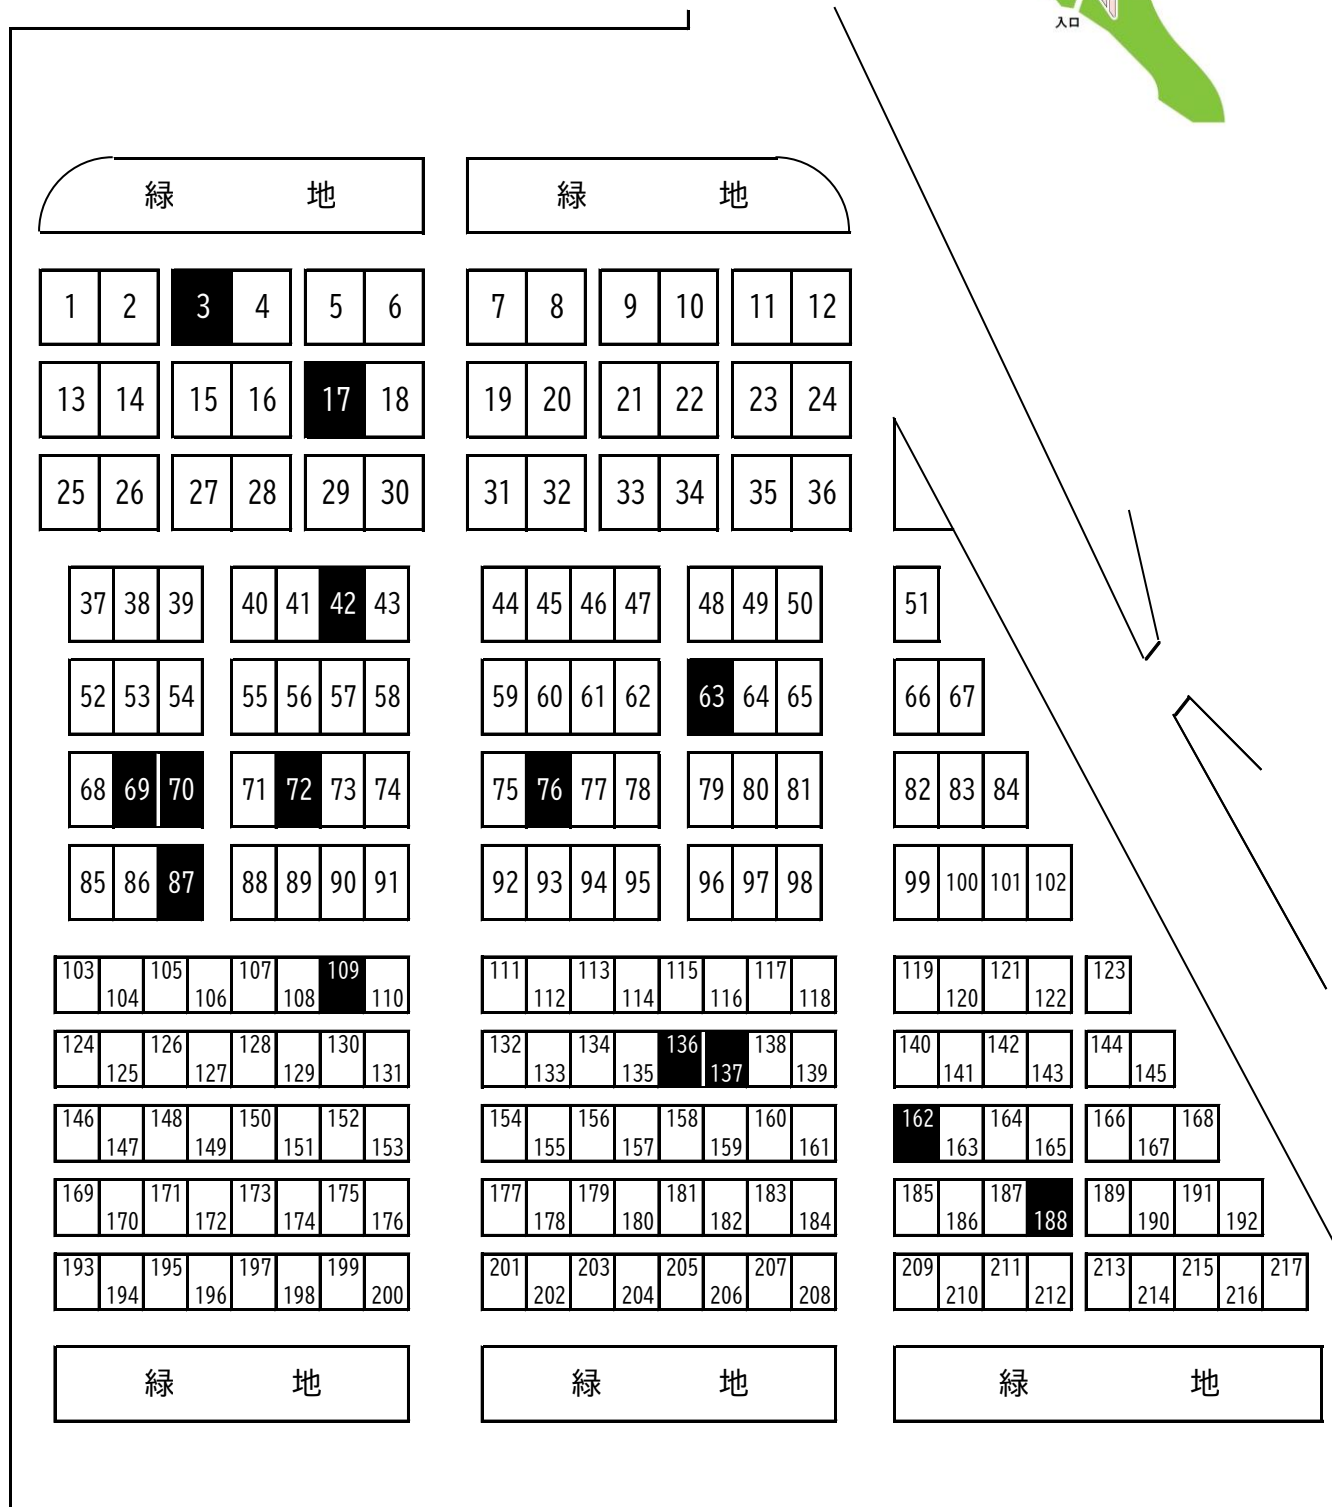

常時募集 区画番号図 【第14区(2)】

- 124号・169号・179号・709号 (6.00㎡)
- 436号・502号・622号 (4.01㎡)
- 415号・416号・608号・669号 (4.01㎡角地)

常時募集 区画番号図【第15区(Ⅰ)】

3号・17号 (12.00㎡)

42号・63号・69号・70号

72号・76号・87号 (10.02㎡)

109号・136号・137号・162号・188号 (8.00㎡)