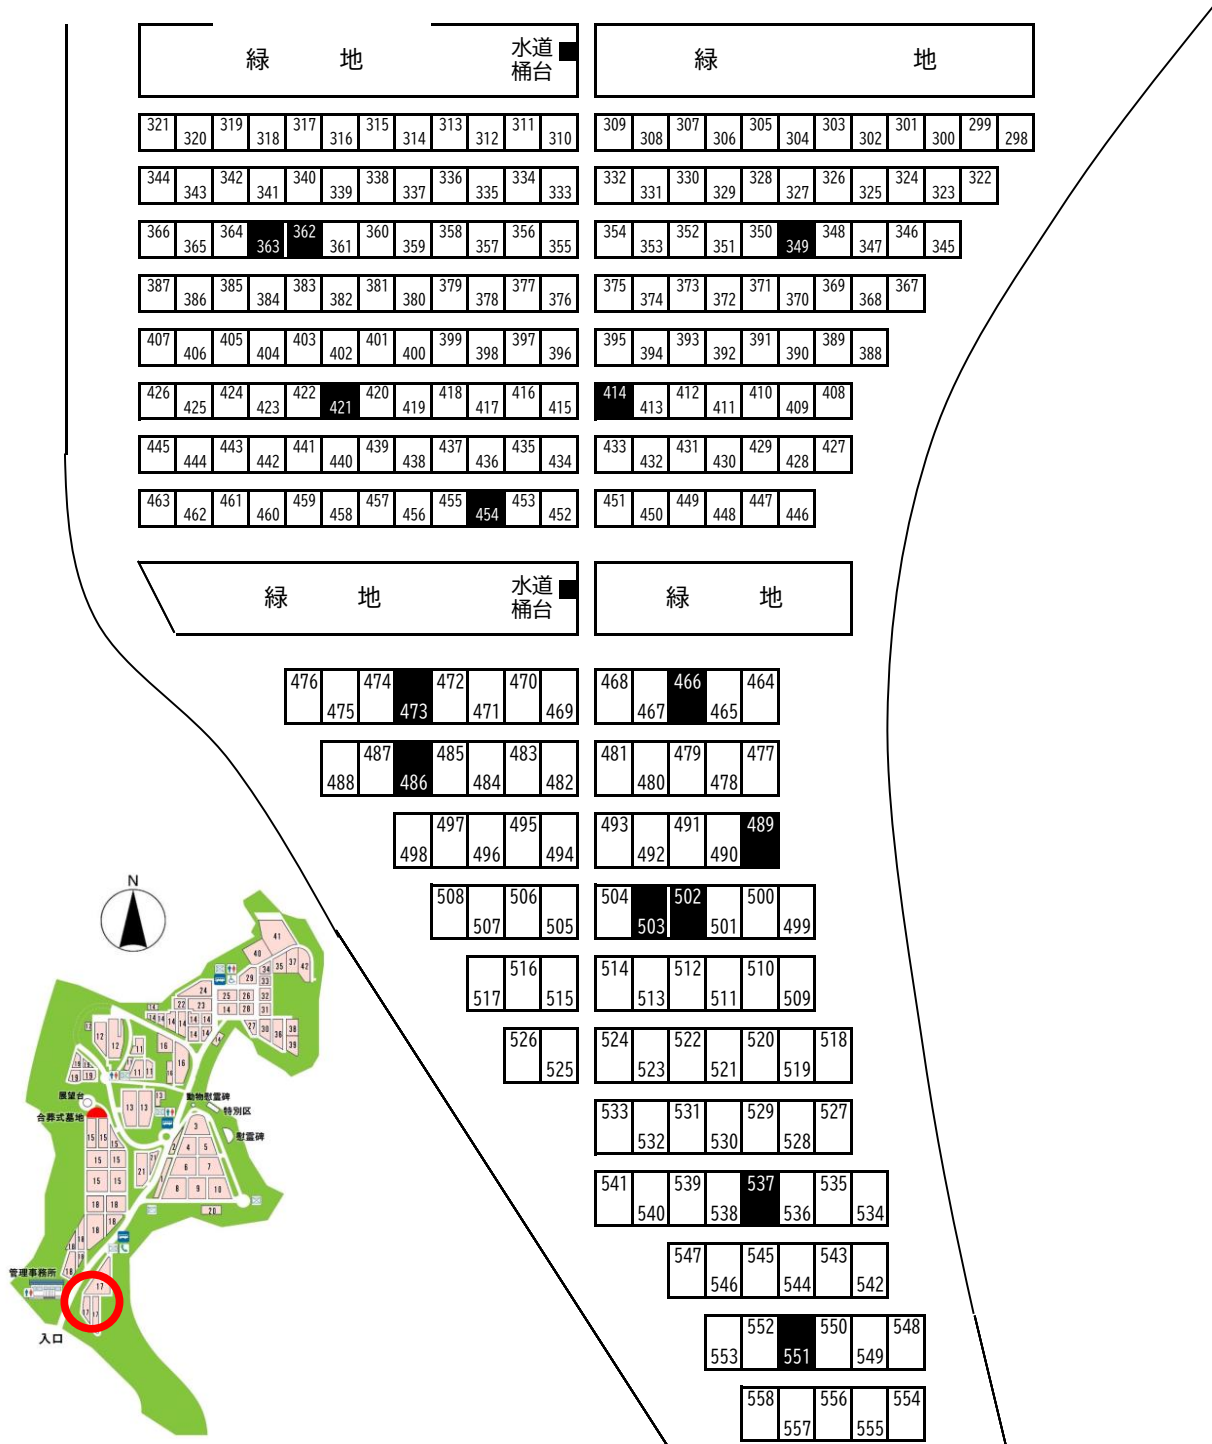

常時募集 区画番号図 【第17区(2)】

466号・473号・486号

502号・503号・537号・551号 (6.00㎡)

489号 (6.00㎡角地)

349号・362号・363号・421号・454号 (4.01㎡)

414号 (4.01㎡角地)

緑地

緑地