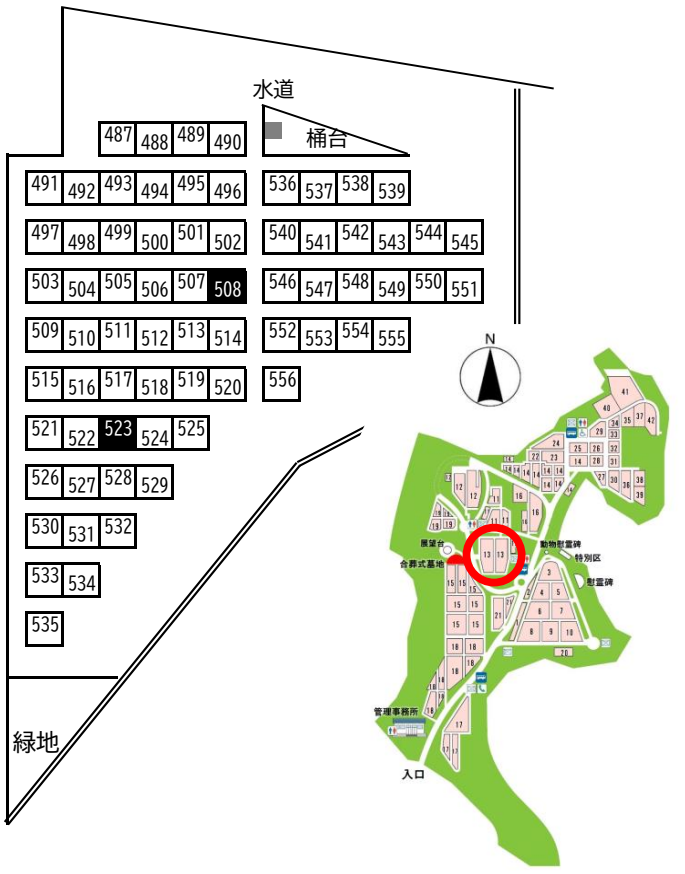

緑 地														
14	15	16	17	18	19	20	21	22	23	24	25	26		
40	41	42	43	44	45	46	47	48	49	50	51	52		
66	67	68	69	70	71	72	73	74	75	76	77	78		
92	93	94	95	96	97	98	99	100	101	102	103	104		
118	119	120	121	122	123	124	125	126	127	128	129	130		
144	145	146	147	148	149	150	151	152	153	154	155	156		
緑 地														
172	173	174	175	176	177	178	179	180	181	182	183	184	185	186
202	203	204	205	206	207	208	209	210	211	212	213	214	215	216
232	233	234	235	236	237	238	239	240	241	242	243	244	245	246
262	263	264	265	266	267	268	269	270	271	272	273	274	275	276
292	293	294	295	296	297	298	299	300	301	302	303	304	305	
321	322	323	324	325	326	327	328	329	330	331	332	333	334	
349	350	351	352	353	354	355	356	357	358	359	360	361	362	
377	378	379	380	381	382	383	384	385	386	387	388	389		
403	404	405	406	407	408	409	410	411	412	413	414	415		
429	430	431	432	433	434	435	436	437	438	439	440			
453	454	455	456	457	458	459	460	461	462	463	464			
緑 地														

常時募集 区画番号図

【第13区】

- 3号・69号・102号・146号 (6.00㎡)
- 58号 (6.00㎡角地)
- 223号・267号・332号・339号
- 371号・375号・380号・425号・450号
- 451号・523号 (4.01㎡)
- 508号 (4.01㎡角地)