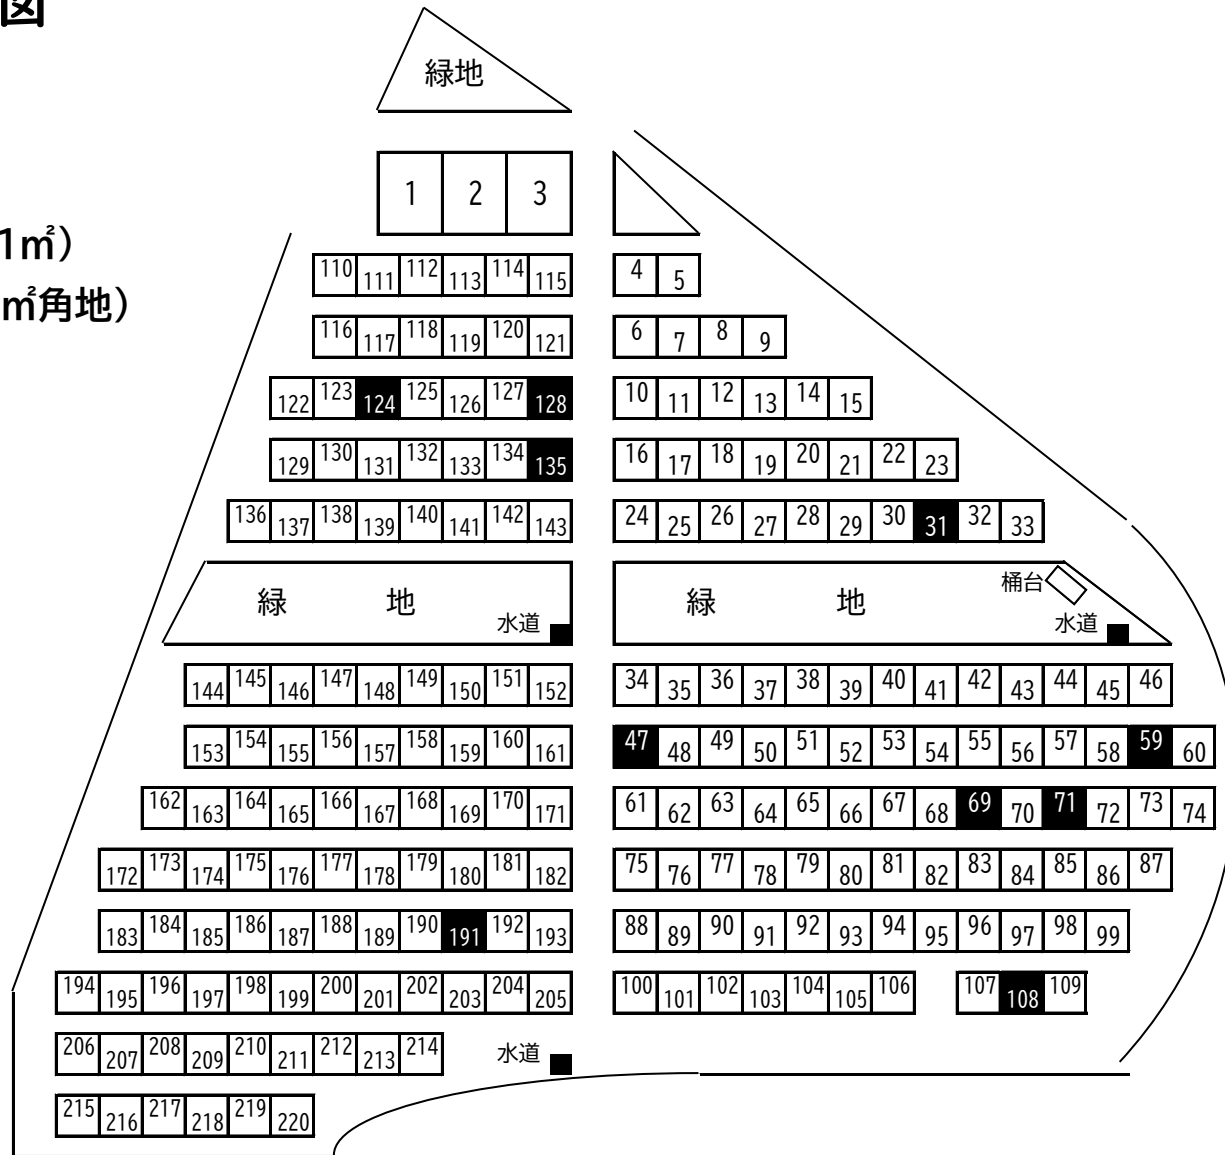

常時募集 区画番号図 【第19区】

31号・59号・69号・71号

108号・124号・191号 (4.01m²)

47号・128号・135号 (4.01m²角地)

常時募集 区画番号図 【 第 22 区 】

62号・63号・66号 (4.01㎡)

1	2	3	4	5	6	7	8	9	10
11	12	13	14	15	16	17	18	19	20
21	22	23	24	25	26	27	28	29	30
31	32	33	34	35	36	37	38	39	40
41	42	43	44	45	46	47	48	49	50
51	52	53	54	55	56	57	58	59	60
61	62	63	64	65	66	67	68	69	70
71	72	73	74	75	76	77	78	79	80