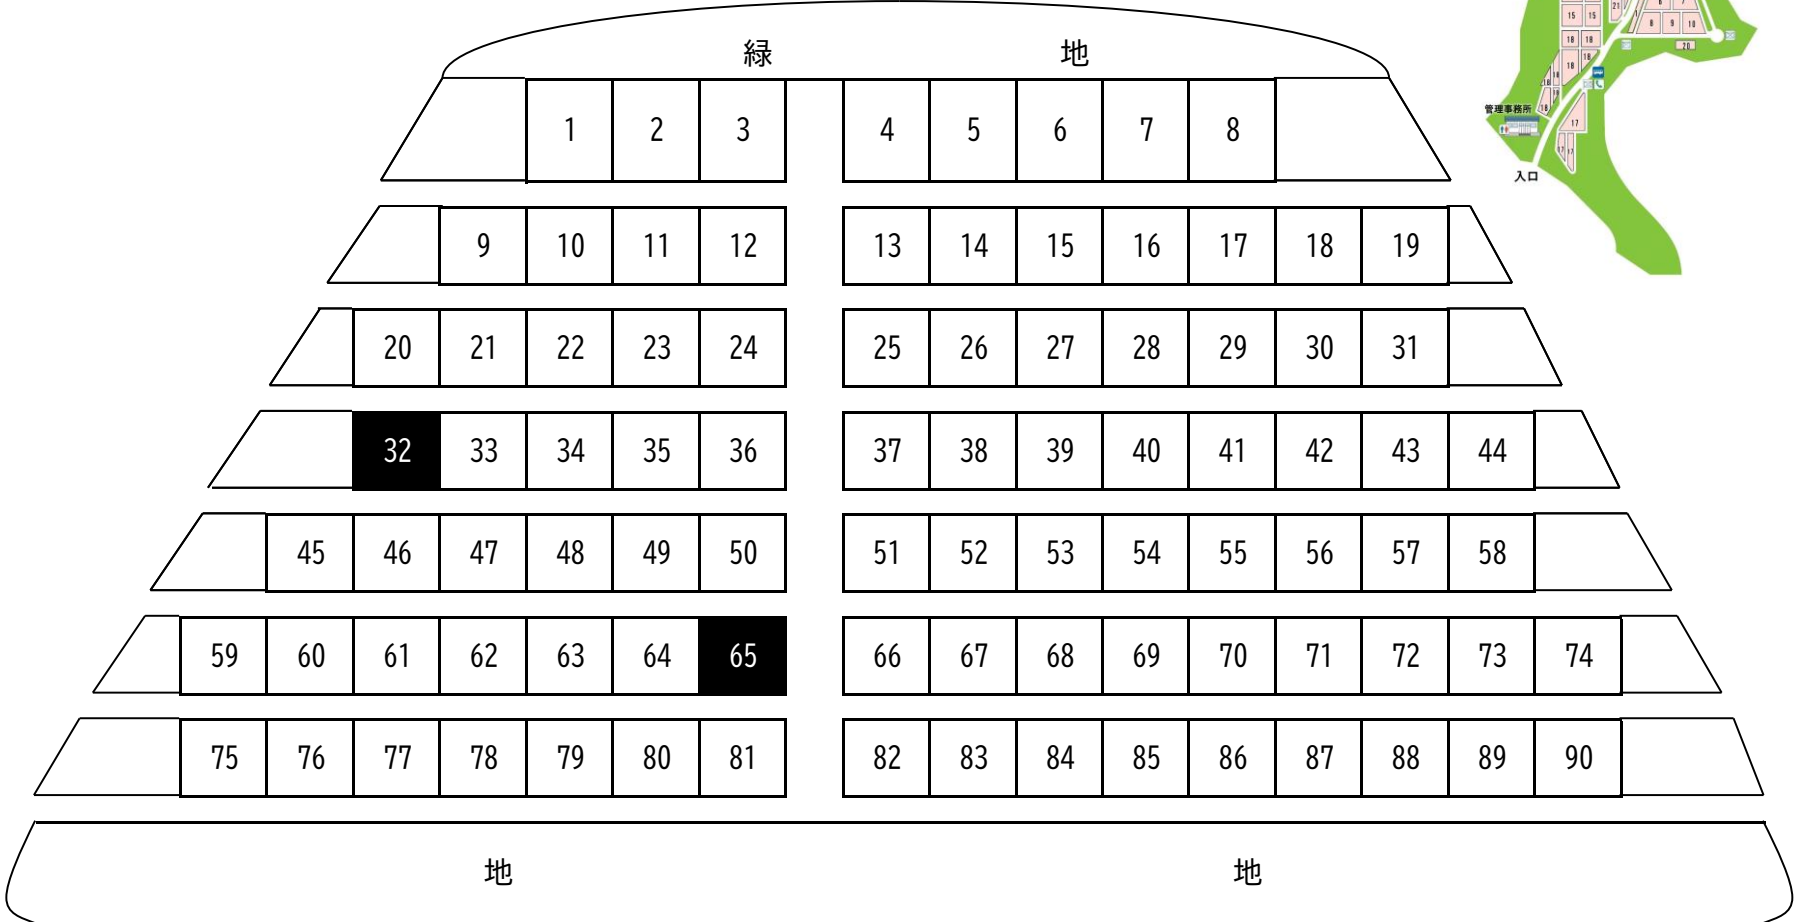

常時募集 区画番号図【第3区】

32号・65号 (10.02㎡)

常時募集 区画番号図 【 第 4 区 】

65号 (8.00㎡)

緑													地																		
	1	2	3	4	5	6	7	8	9	10			11	12	13	14	15	16	17	18	19	20	21								
	22	23	24	25	26	27	28	29	30	31	32	33			34	35	36	37	38	39	40	41	42	43	44	45					
	46	47	48	49	50	51	52	53	54	55	56	57	58			59	60	61	62	63	64	65	66	67	68	69	70	71	72		
緑													地																		