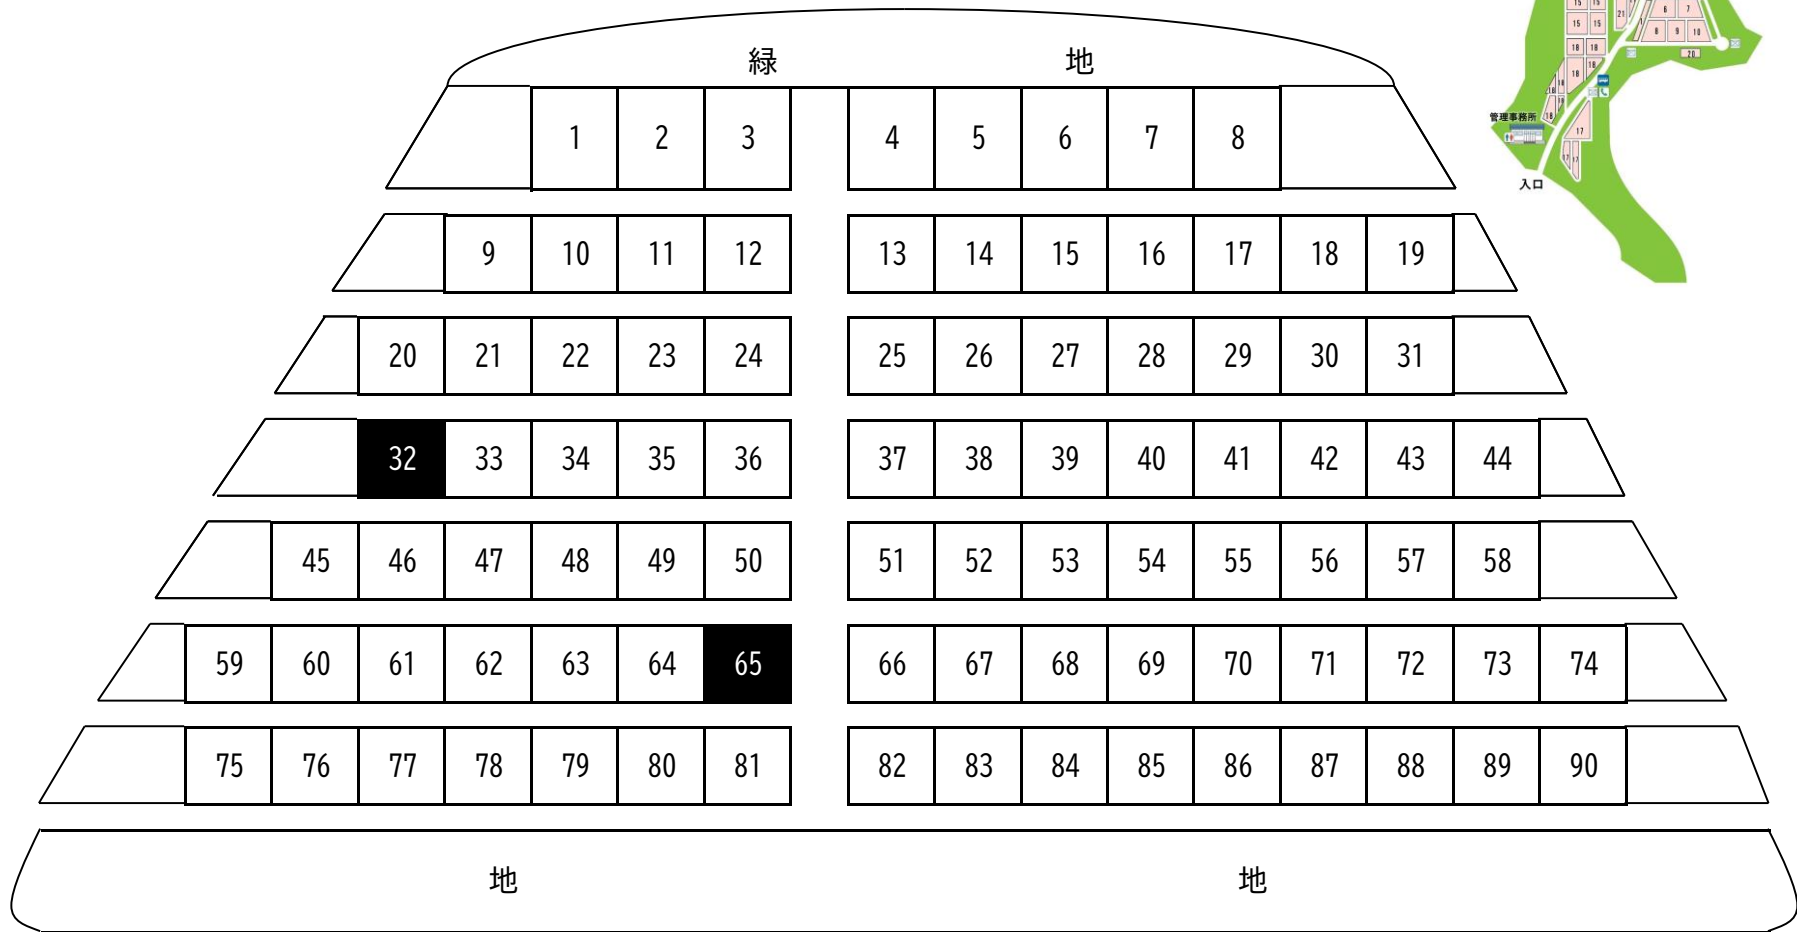

# 常時募集 区画番号図【第3区】

32号・65号 (10.02㎡)