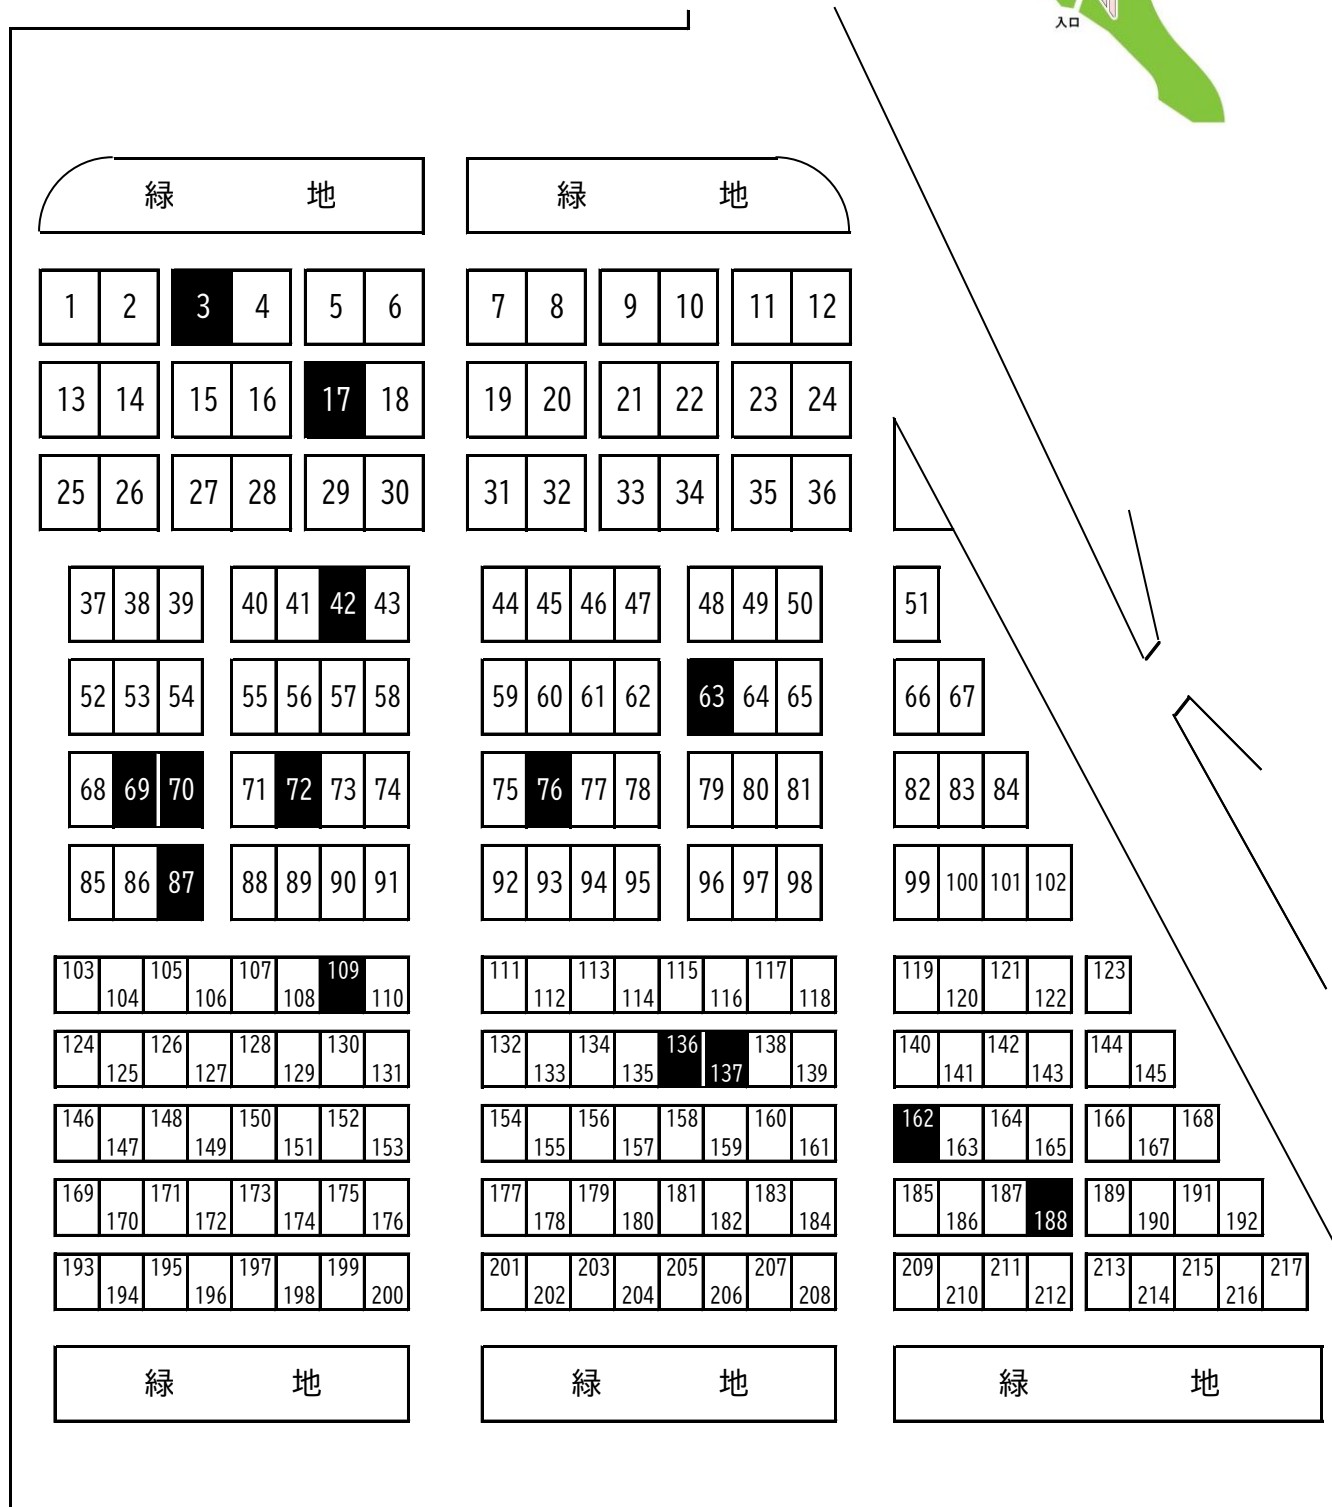

常時募集 区画番号図【第15区(Ⅰ)】

3号・17号 (12.00㎡)

42号・63号・69号・70号

72号・76号・87号 (10.02㎡)

109号・136号・137号・162号・188号 (8.00㎡)