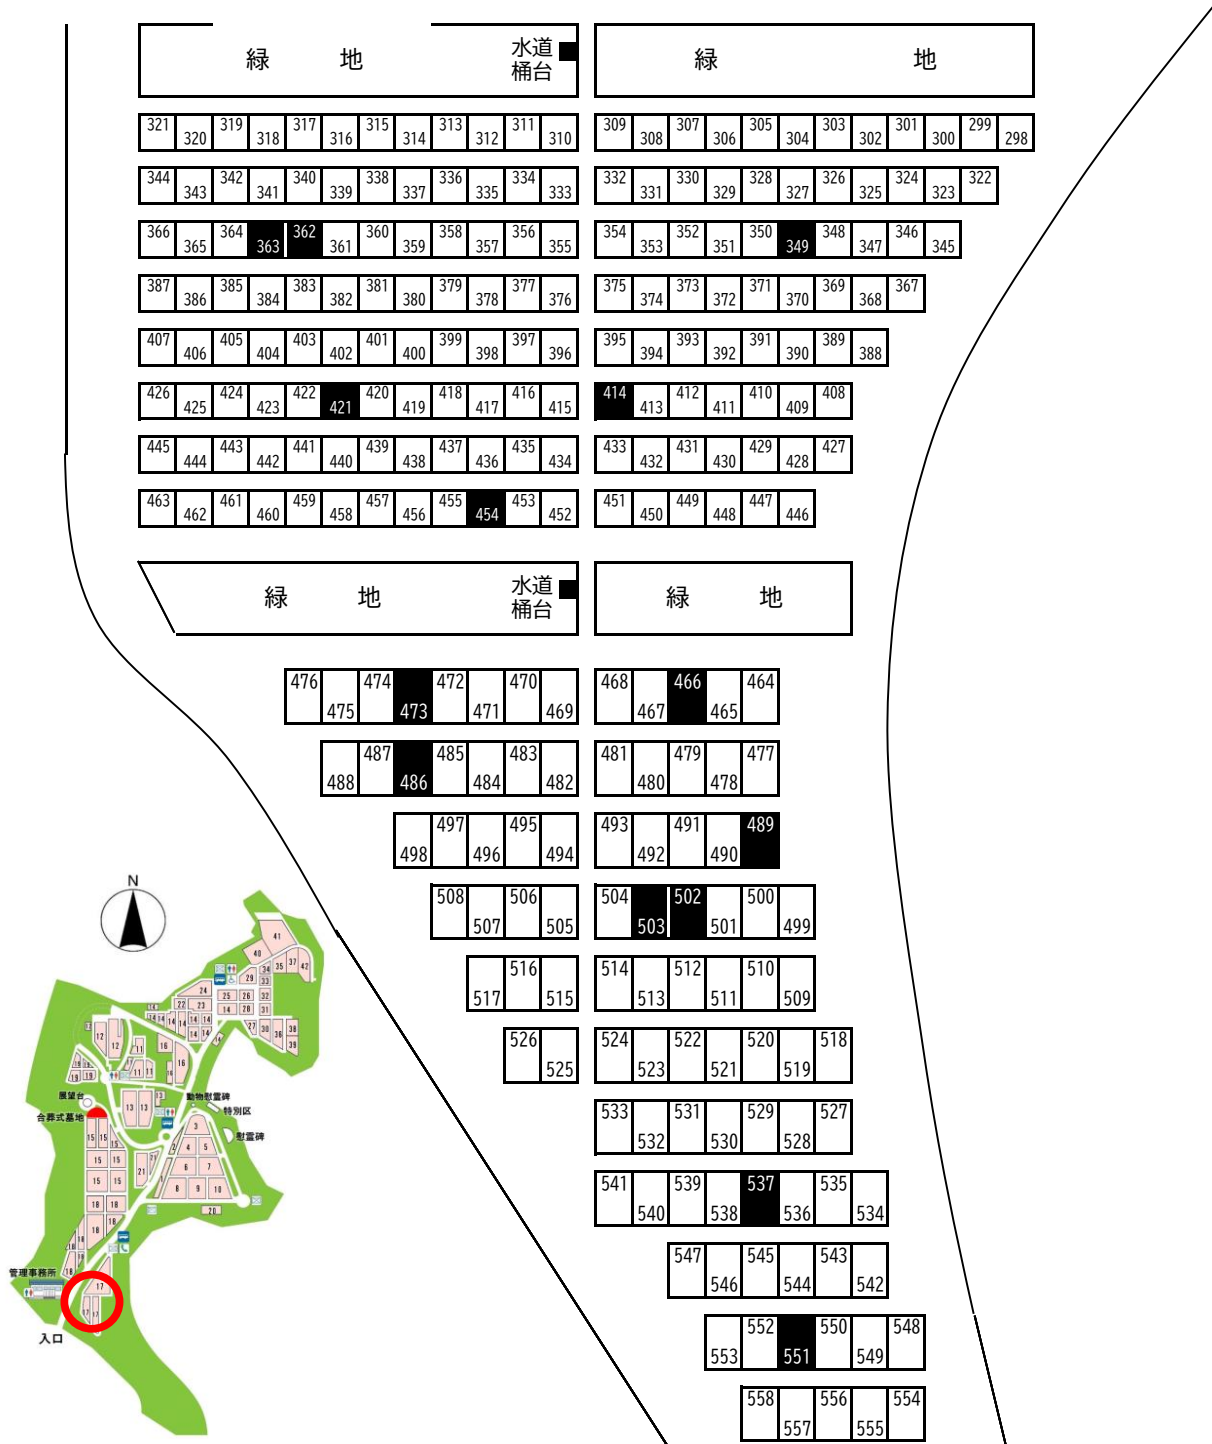

# 常時募集 区画番号図 【第17区(2)】

466号・473号・486号

502号・503号・537号・551号 (6.00㎡)

489号 (6.00㎡角地)

349号・362号・363号・421号・454号 (4.01㎡)

414号 (4.01㎡角地)