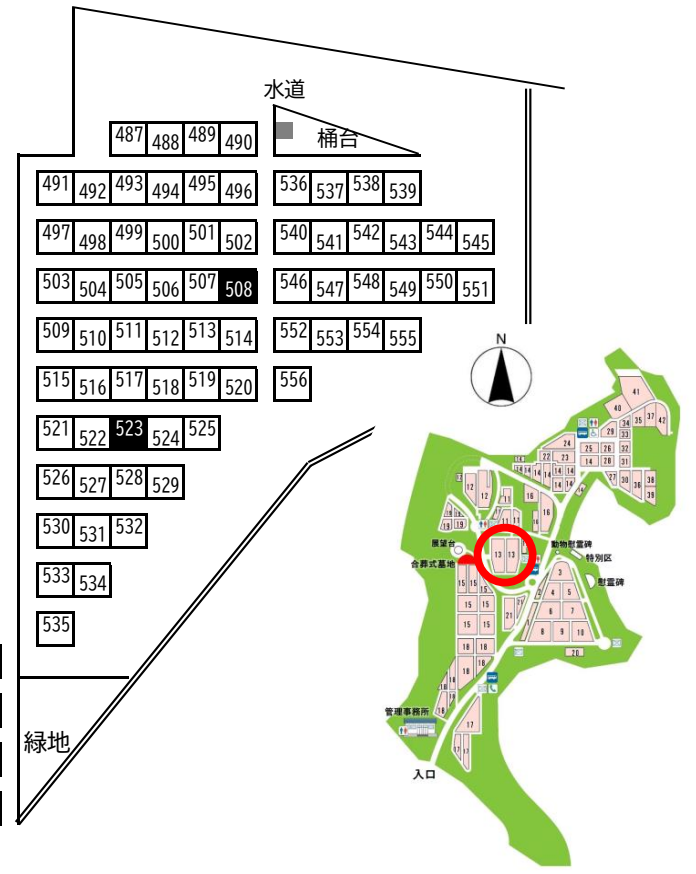

緑 地														
14	15	16	17	18	19	20	21	22	23	24	25	26		
40	41	42	43	44	45	46	47	48	49	50	51	52		
66	67	68	69	70	71	72	73	74	75	76	77	78		
92	93	94	95	96	97	98	99	100	101	102	103	104		
118	119	120	121	122	123	124	125	126	127	128	129	130		
144	145	146	147	148	149	150	151	152	153	154	155	156		
緑 地														
172	173	174	175	176	177	178	179	180	181	182	183	184	185	186
202	203	204	205	206	207	208	209	210	211	212	213	214	215	216
232	233	234	235	236	237	238	239	240	241	242	243	244	245	246
262	263	264	265	266	267	268	269	270	271	272	273	274	275	276
292	293	294	295	296	297	298	299	300	301	302	303	304	305	
321	322	323	324	325	326	327	328	329	330	331	332	333	334	
349	350	351	352	353	354	355	356	357	358	359	360	361	362	
377	378	379	380	381	382	383	384	385	386	387	388	389		
403	404	405	406	407	408	409	410	411	412	413	414	415		
429	430	431	432	433	434	435	436	437	438	439	440			
453	454	455	456	457	458	459	460	461	462	463	464			
緑 地														

常時募集 区画番号図

【第13区】

- 3号・69号・102号・146号 (6.00㎡)
- 58号 (6.00㎡角地)
- 223号・267号・332号・339号
- 371号・375号・380号・425号・450号
- 451号・523号 (4.01㎡)
- 508号 (4.01㎡角地)