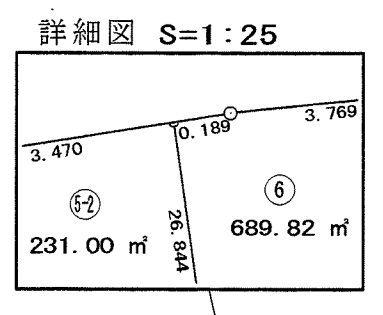

## 画地出来形確認測量図

明石市福田西土地区画整理事業	
明石市大久保町福田地内	
図名	出来形確認測量図
縮尺	1:500
明石市福田西土地区画整理組合	