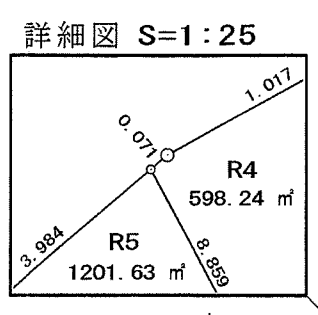

## 画地出来形確認測量図

明石市福田西土地区画整理事業	
明石市大久保町福田地内	
図名	出来形確認測量図
縮尺	1:500
明石市福田西土地区画整理組合	