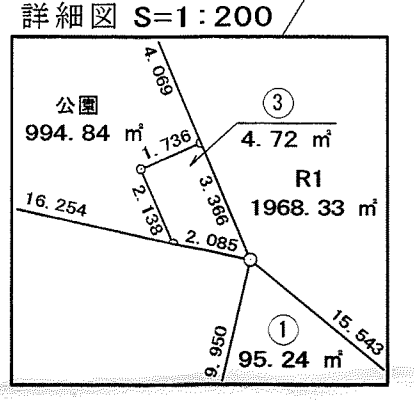

# 明石市福田西土地区画整理事業

## 画地出来形確認測量図

明石市福田西土地区画整理事業	
明石市大久保町福田地内	
図名	出来形確認測量図
縮尺	1:500
明石市福田西土地区画整理組合	