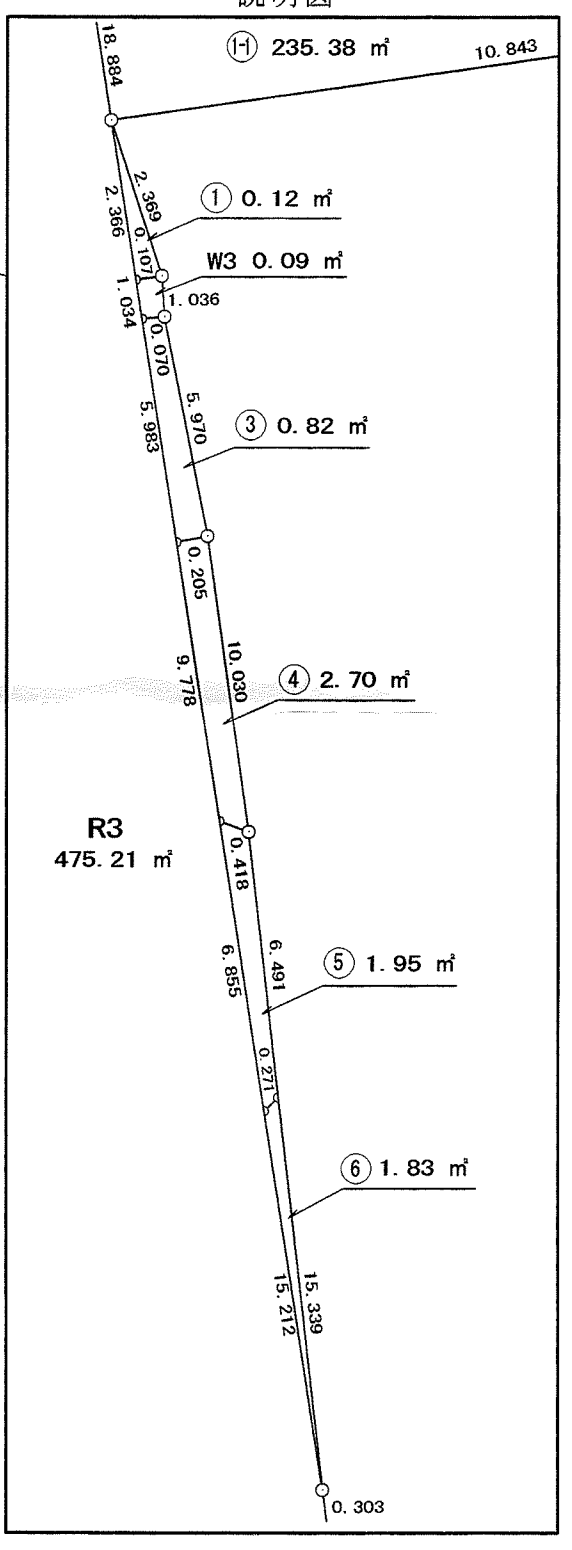

# 明石市福田西土地区画整理事業

## 画地出来形確認測量図

明石市福田西土地区画整理事業	
明石市大久保町福田地内	
図名	出来形確認測量図
縮尺	1:500
明石市福田西土地区画整理組合	