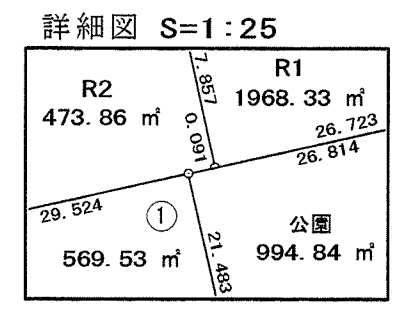

## 画地出来形確認測量図

明石市福田西土地区画整理事業	
明石市大久保町福田地内	
図名	出来形確認測量図
縮尺	1:500
明石市福田西土地区画整理組合	