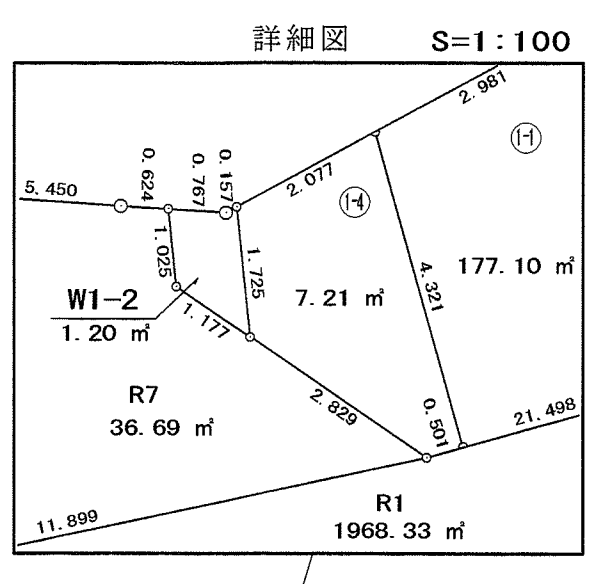

# 明石市福田西土地区画整理事業

## 画地出来形確認測量図

明石市福田西土地区画整理事業	
明石市大久保町福田地内	
図名	出来形確認測量図
縮尺	1:500
明石市福田西土地区画整理組合	