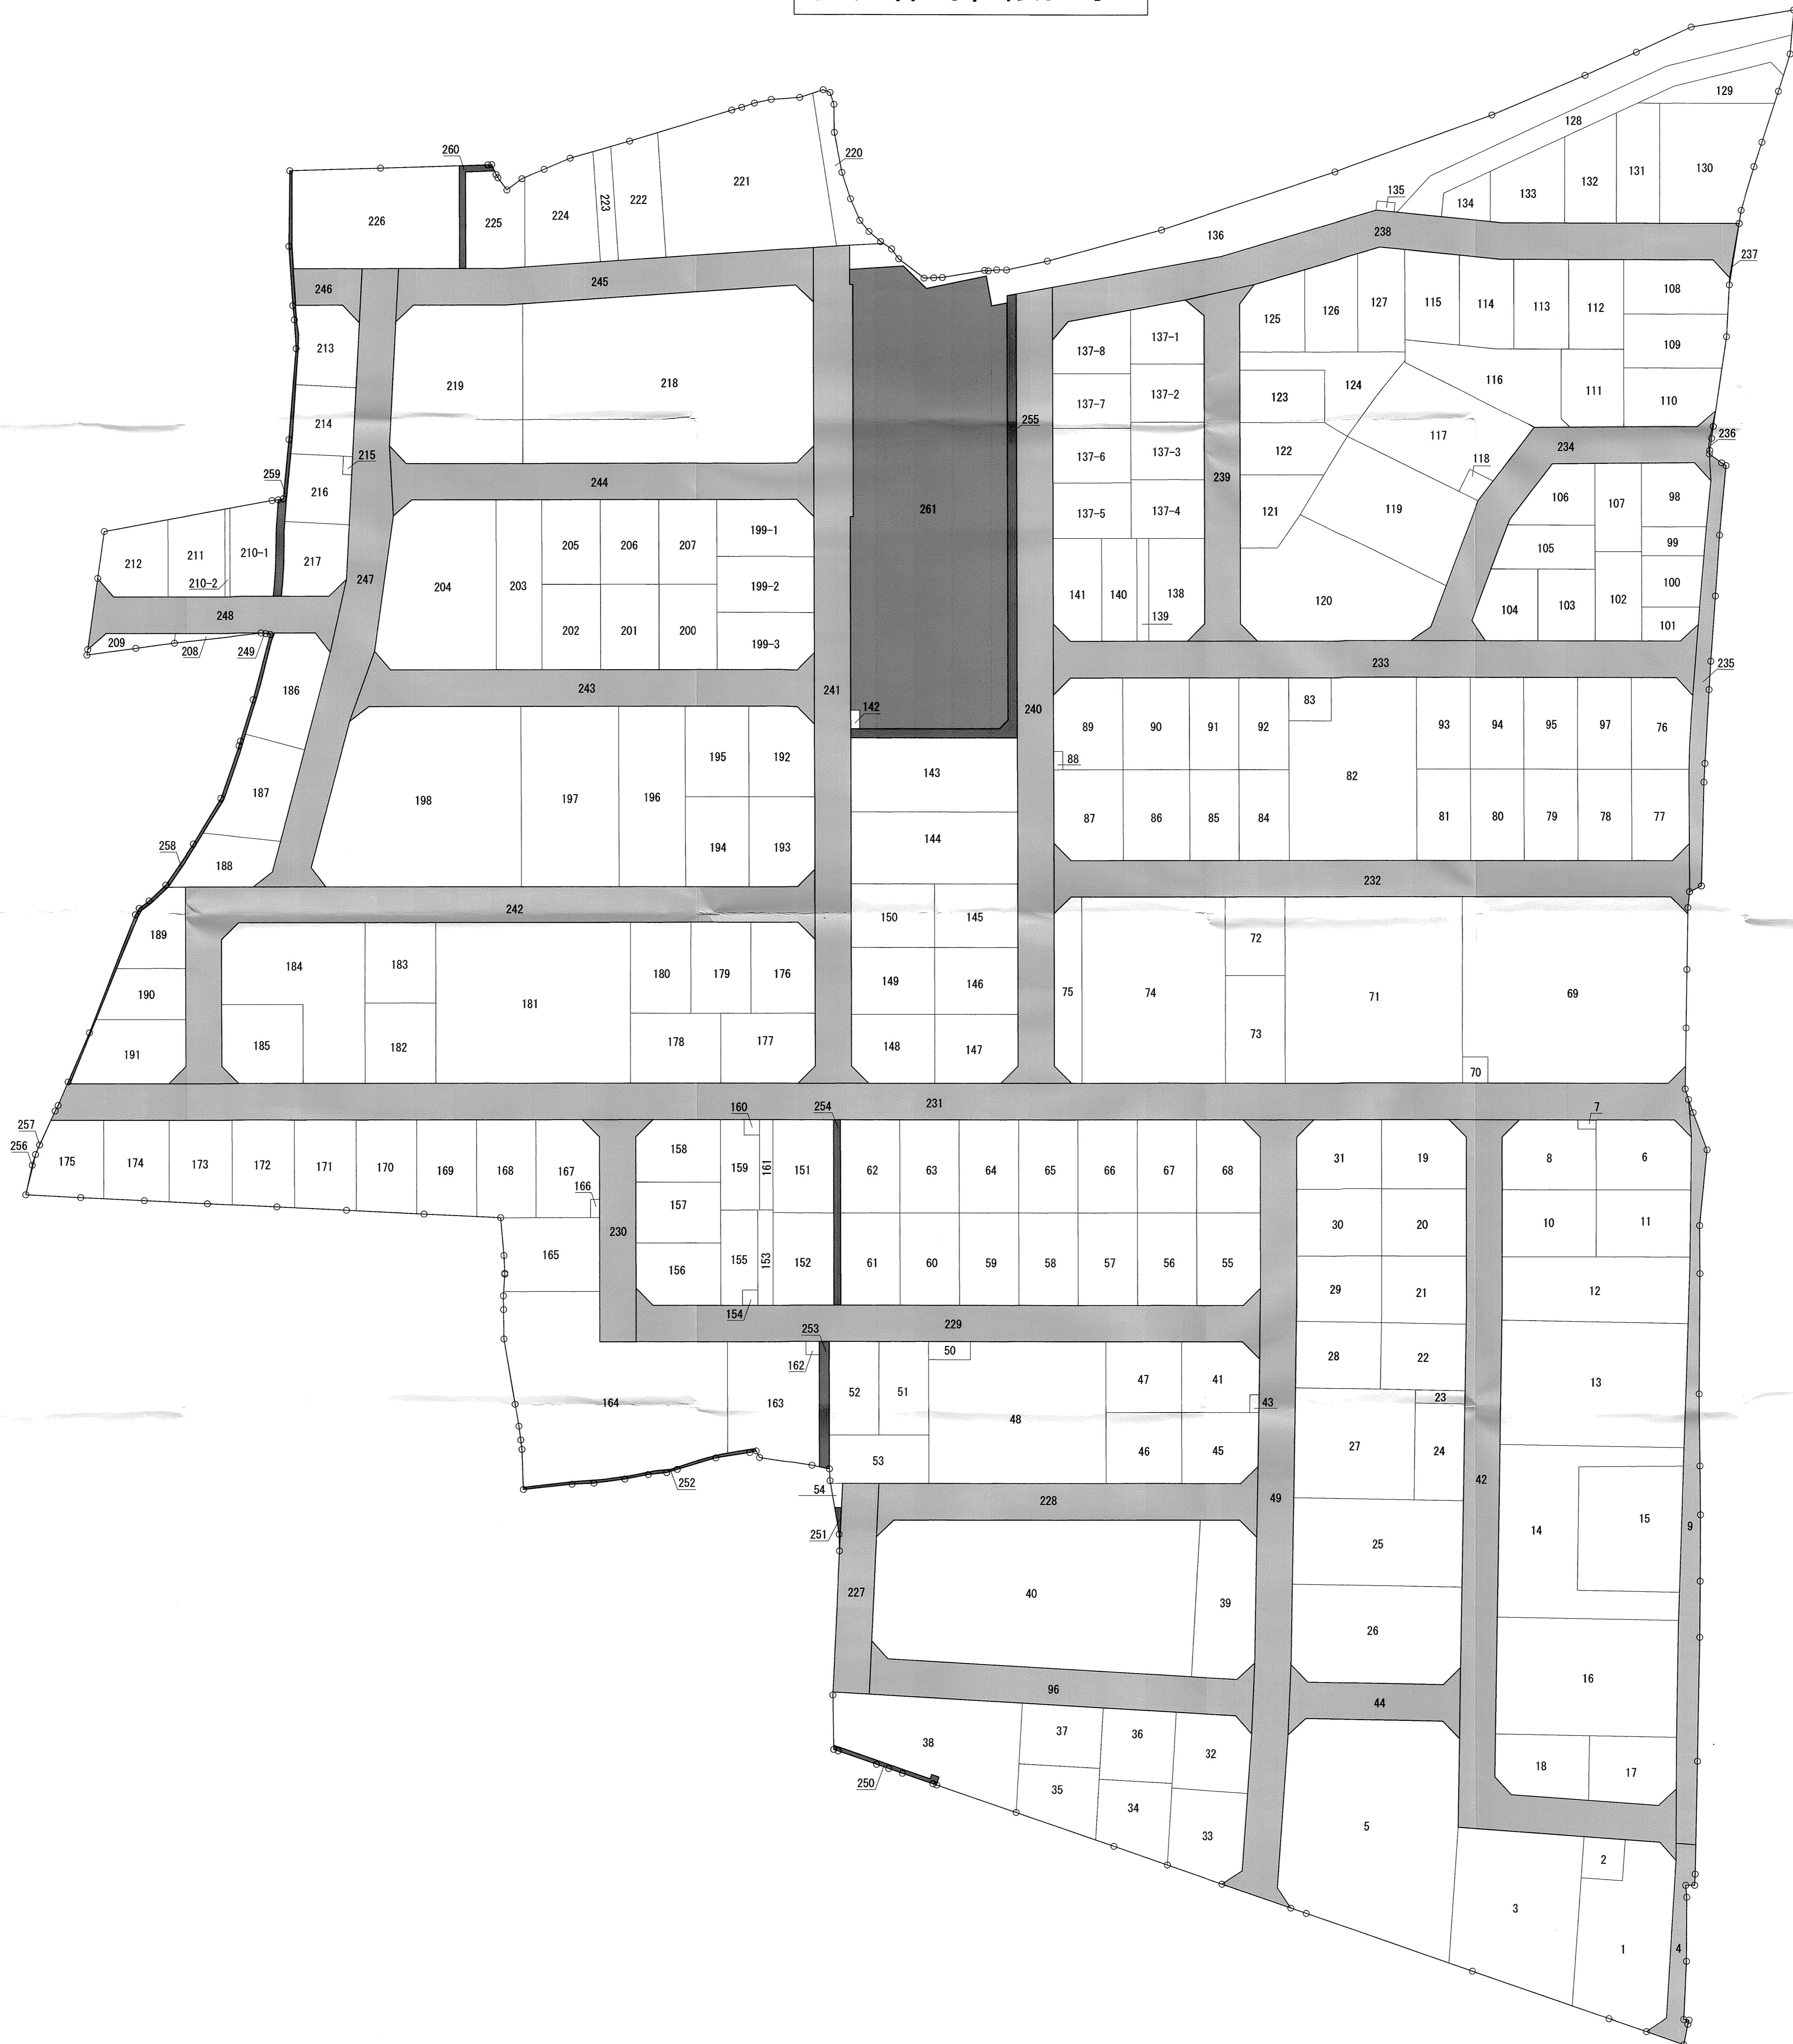

換地図

大久保町松陰山手

凡 例	
	施行地区区域界
	大字界
	大字名
	道 路
	水 路
	公 園