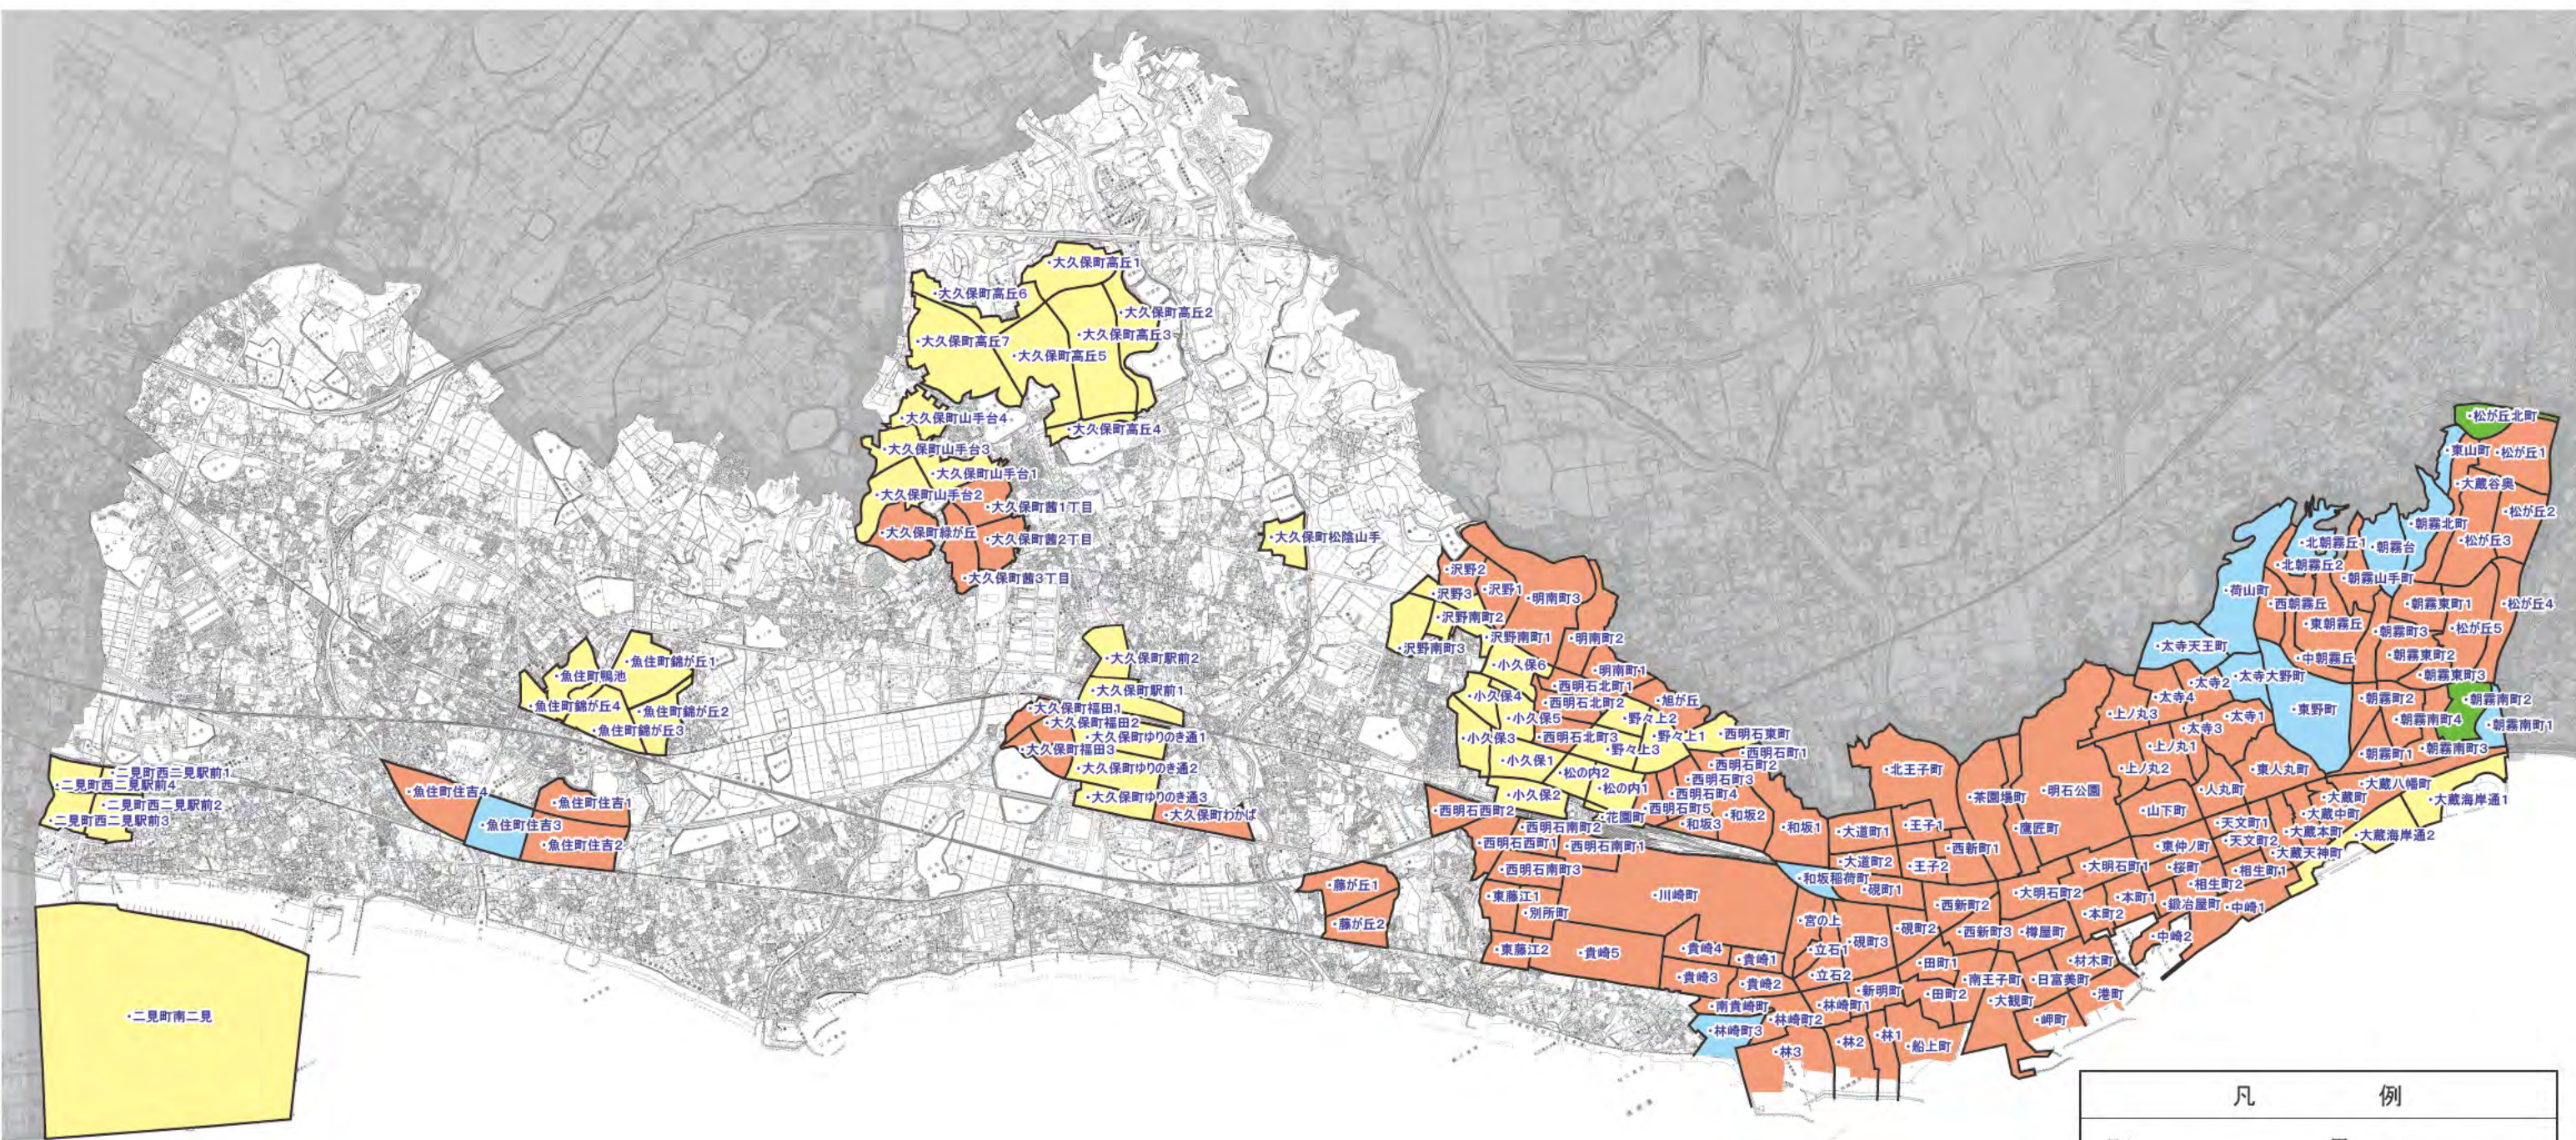

明石市住居表示等実施図

令和3年12月現在

凡 例	
町 界	—
住居表示実施区域	■ (Orange)
住居表示を前提とした町名変更実施区域	■ (Blue)
区画整理等による町名変更実施区域	■ (Yellow)
住居表示実施区域と住居表示を前提とした町名変更実施区域が混在している区域	■ (Green)