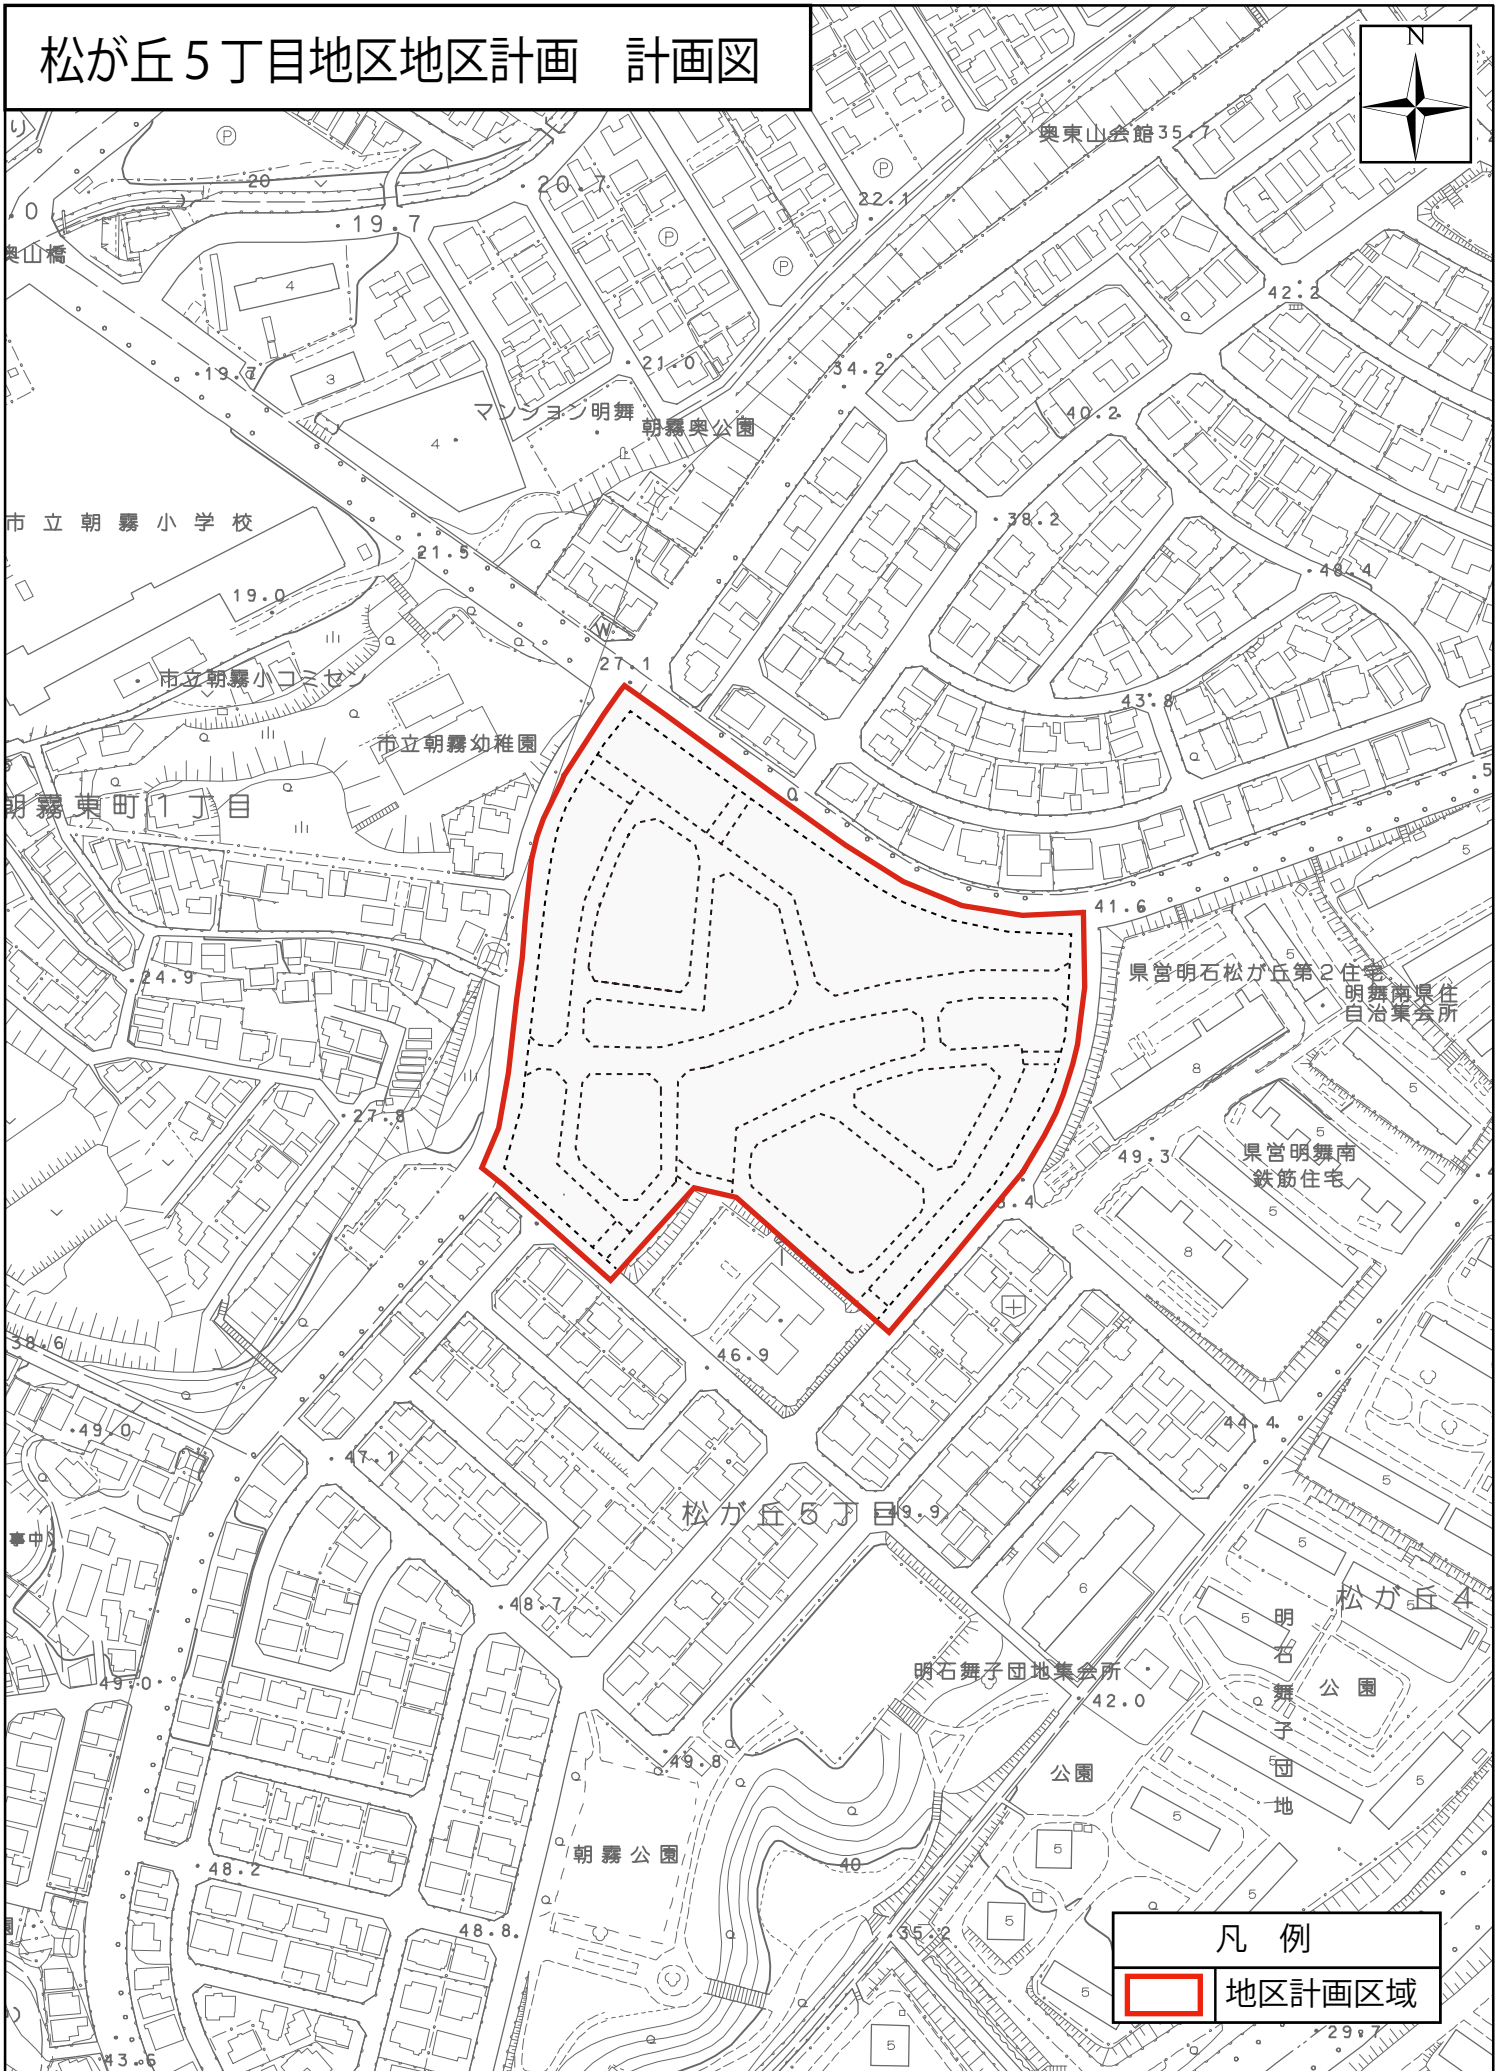

# 松が丘5丁目地区地区計画 計画図

1:2,500

0 25 50 100メートル