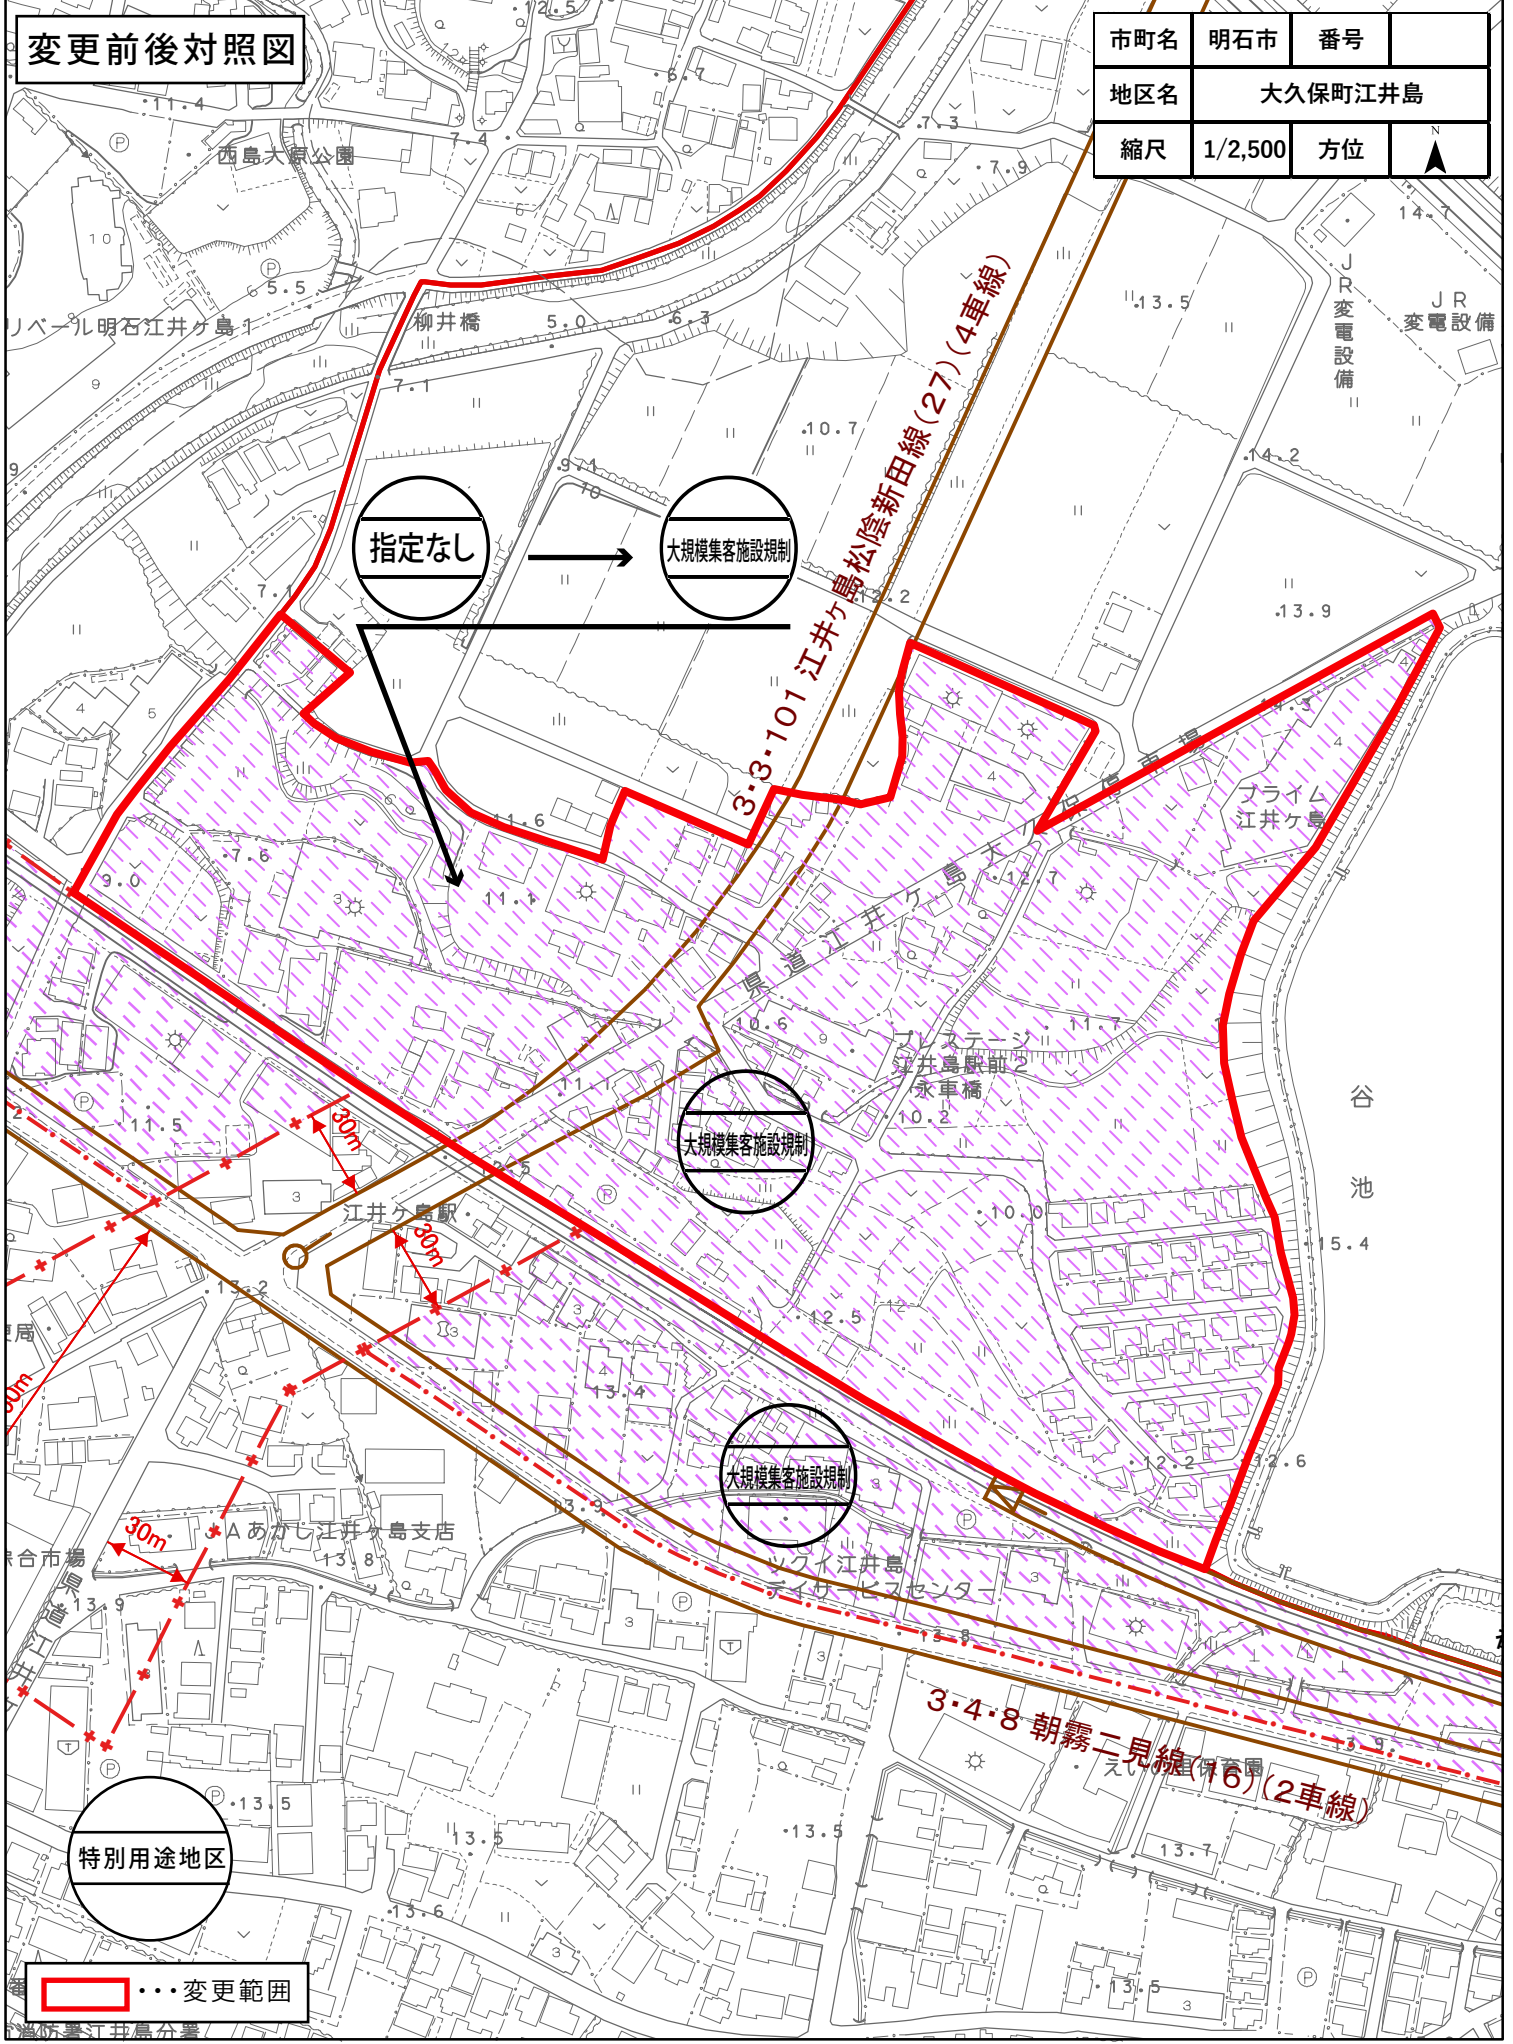

変更前後対照図

市町名	明石市	番号	
地区名	大久保町江井島		
縮尺	1/2,500	方位	N

●●● 変更範囲

1:2,500