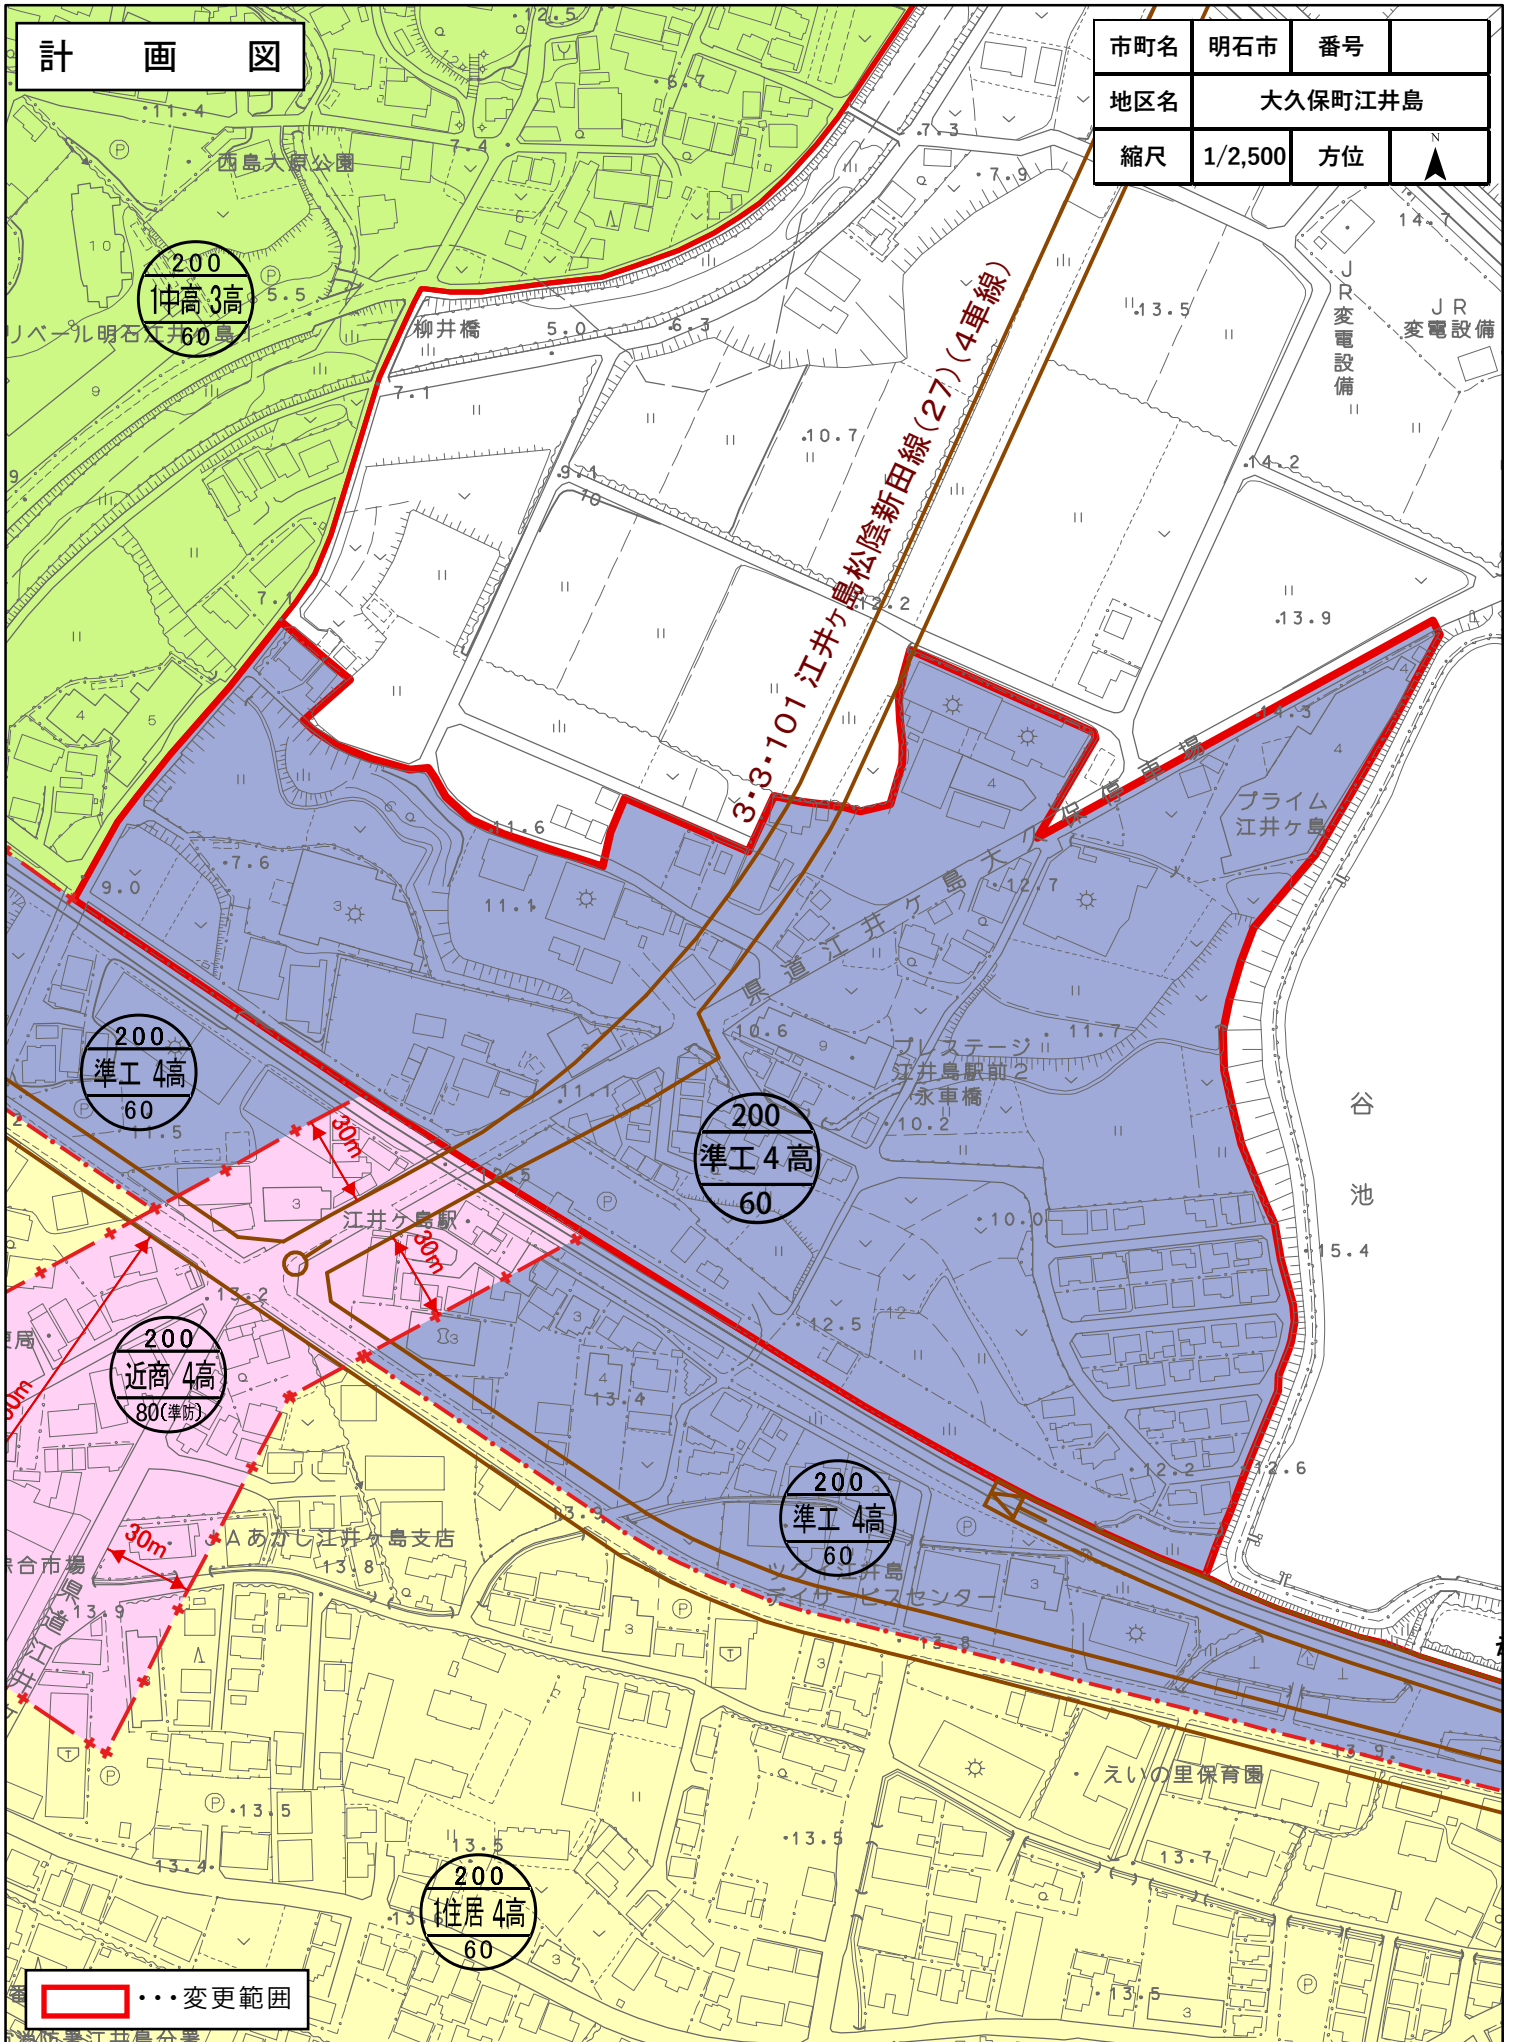

計 画 図

市町名	明石市	番号	
地区名	大久保町江井島		
縮尺	1/2,500	方位	

 ...変更範囲

1:2,500