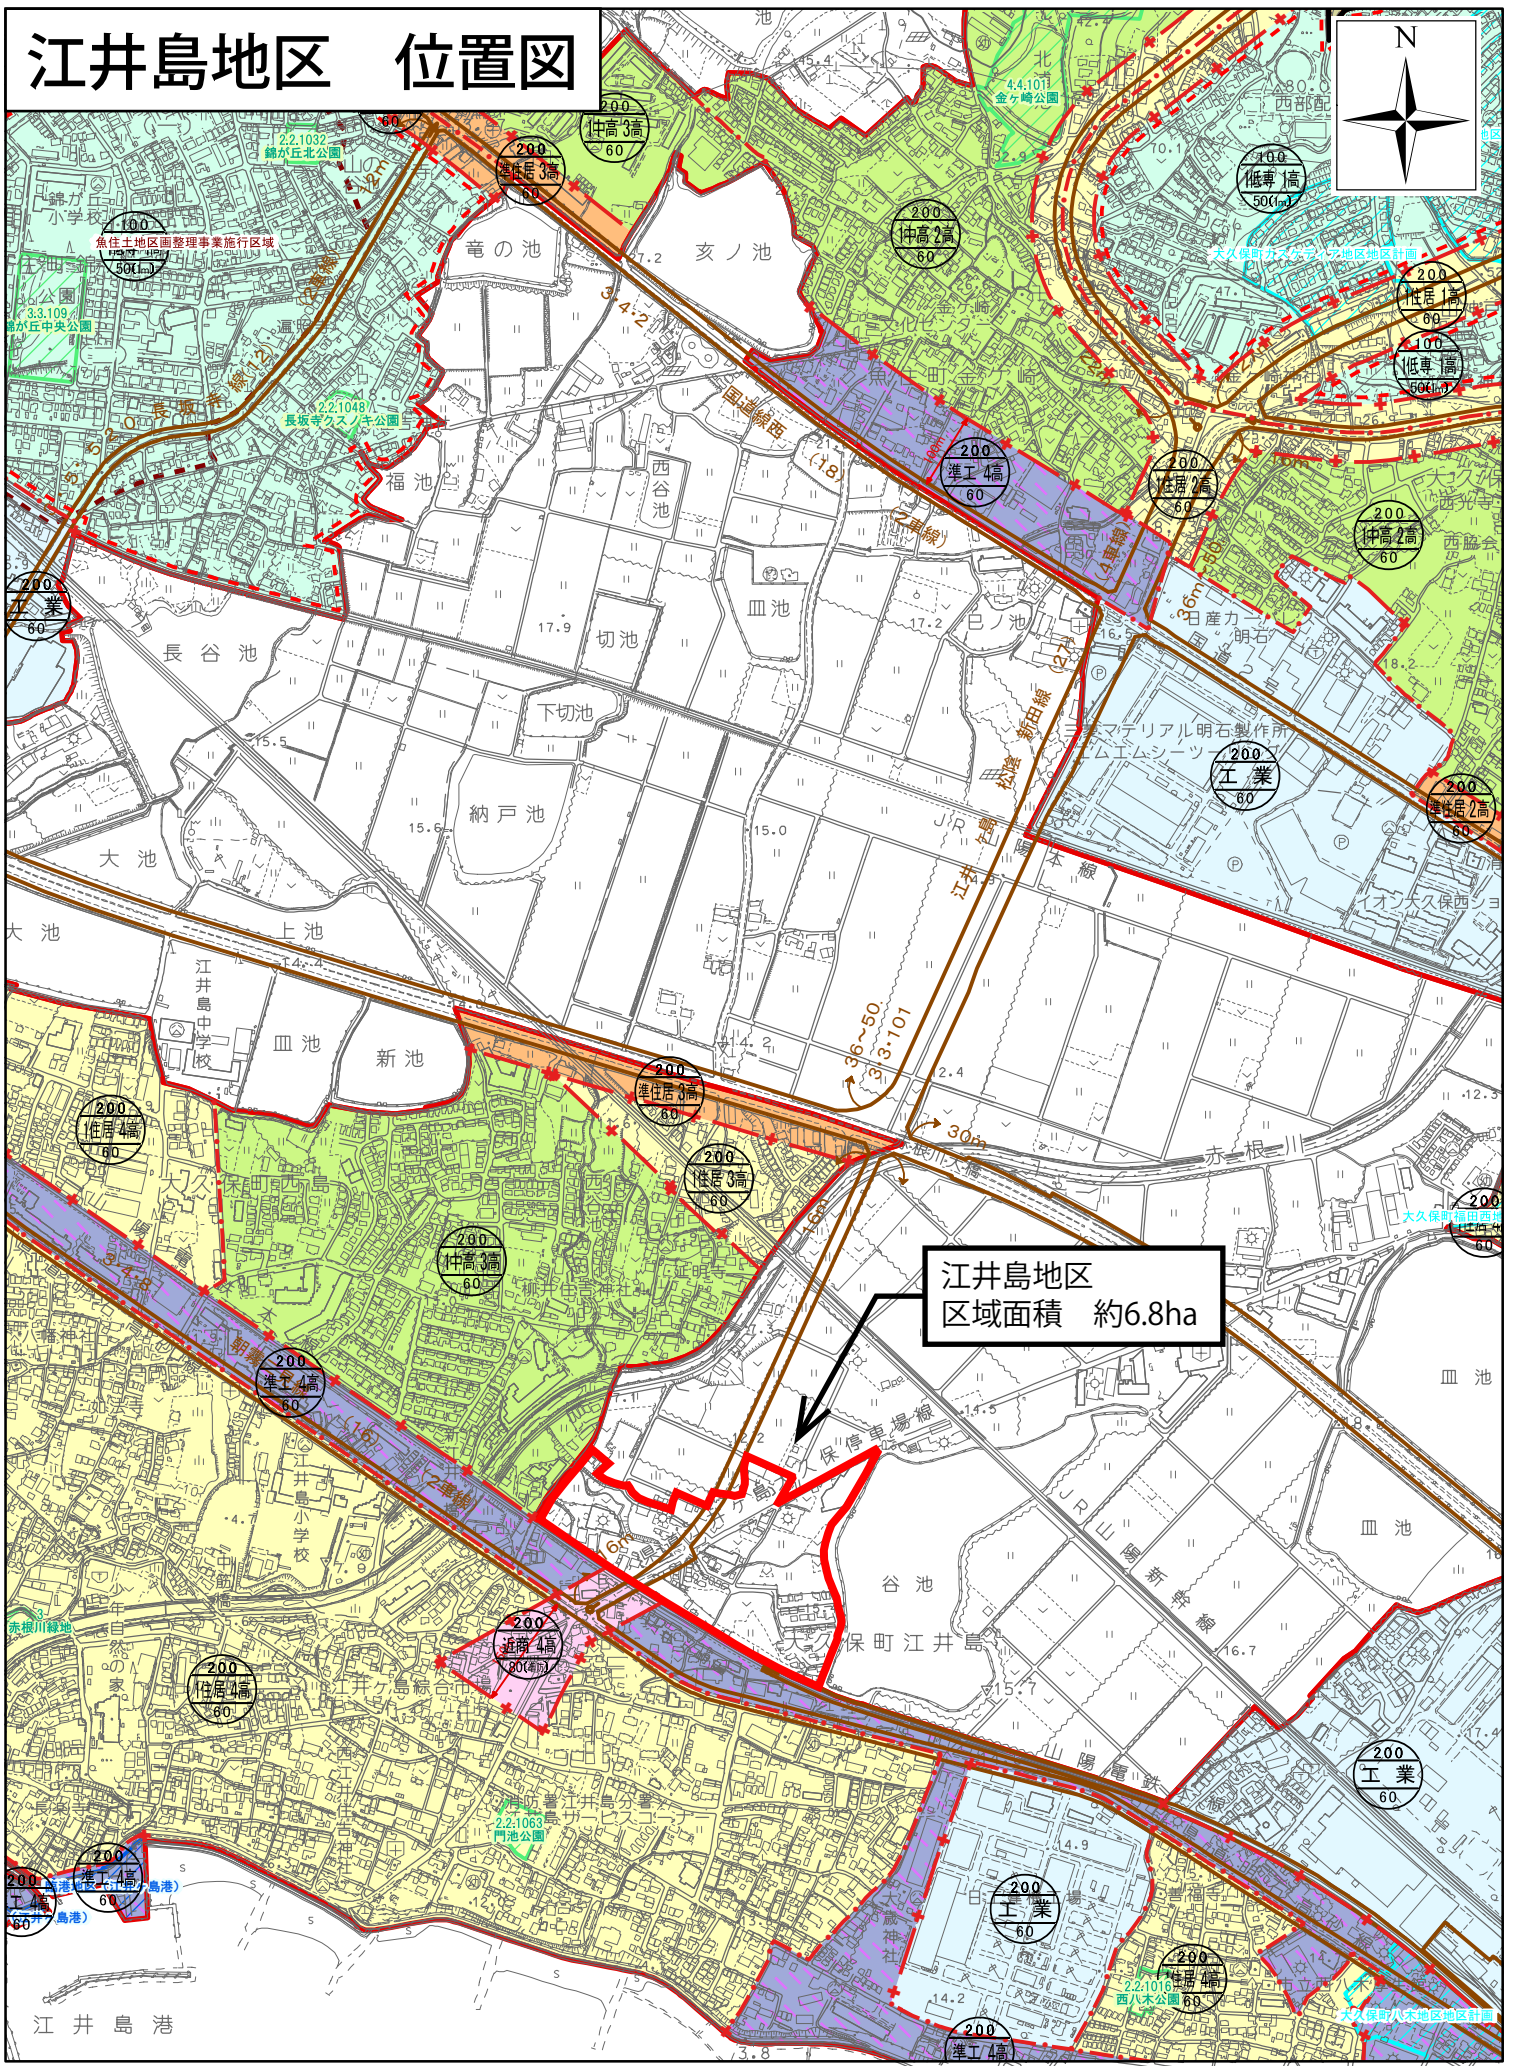

# 江井島地区 位置図

江井島地区  
区域面積 約6.8ha

縮尺 1:10,000

0 50 100 200 300 400 500  
メートル