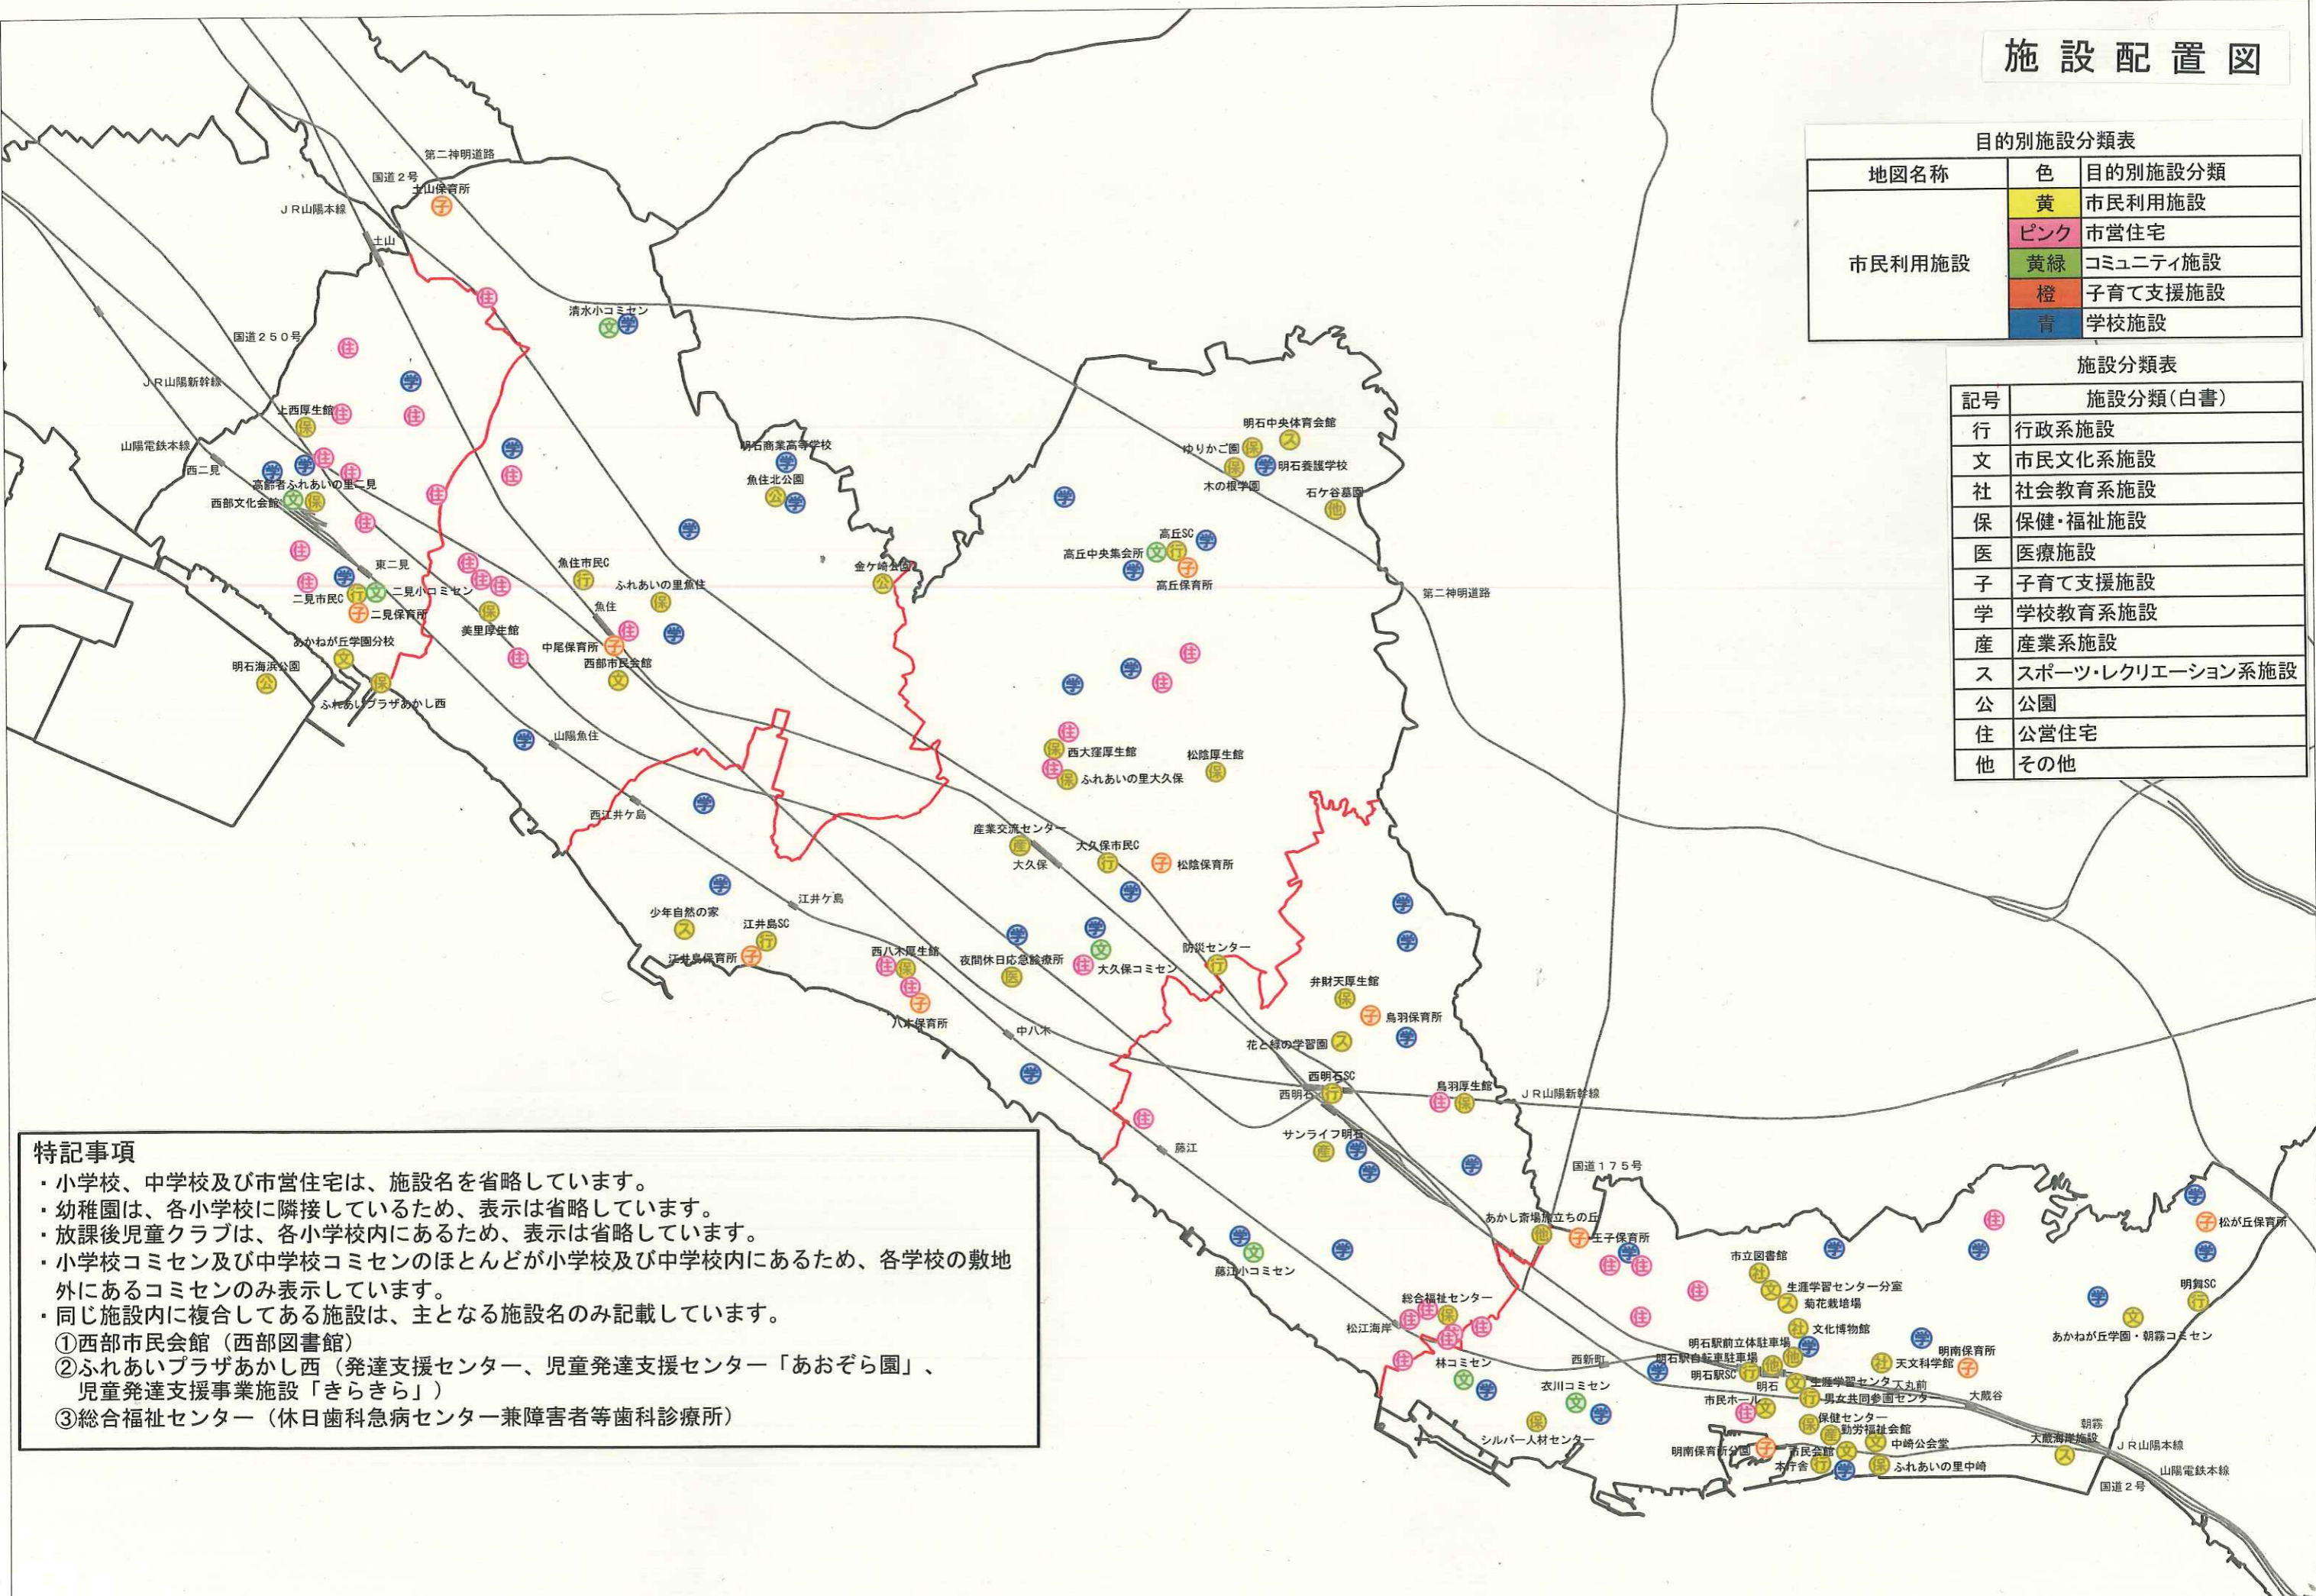

# 施設配置図

地図名称	色	目的別施設分類
市民利用施設	黄	市民利用施設
	ピンク	市営住宅
	黄緑	コミュニティ施設
	橙	子育て支援施設
	青	学校施設

記号	施設分類(白書)
行	行政系施設
文	市民文化系施設
社	社会教育系施設
保	保健・福祉施設
医	医療施設
子	子育て支援施設
学	学校教育系施設
産	産業系施設
ス	スポーツ・レクリエーション系施設
公	公園
住	公営住宅
他	その他

**特記事項**

- ・小学校、中学校及び市営住宅は、施設名を省略しています。
- ・幼稚園は、各小学校に隣接しているため、表示は省略しています。
- ・放課後児童クラブは、各小学校内にあるため、表示は省略しています。
- ・小学校コミセン及び中学校コミセンのほとんどが小学校及び中学校内にあるため、各学校の敷地外にあるコミセンのみ表示しています。
- ・同じ施設内に複合してある施設は、主となる施設名のみ記載しています。

- ①西部市民会館（西部図書館）
- ②ふれあいプラザあかし西（発達支援センター、児童発達支援センター「あおぞら園」、児童発達支援事業施設「きらきら」）
- ③総合福祉センター（休日歯科急病センター兼障害者等歯科診療所）