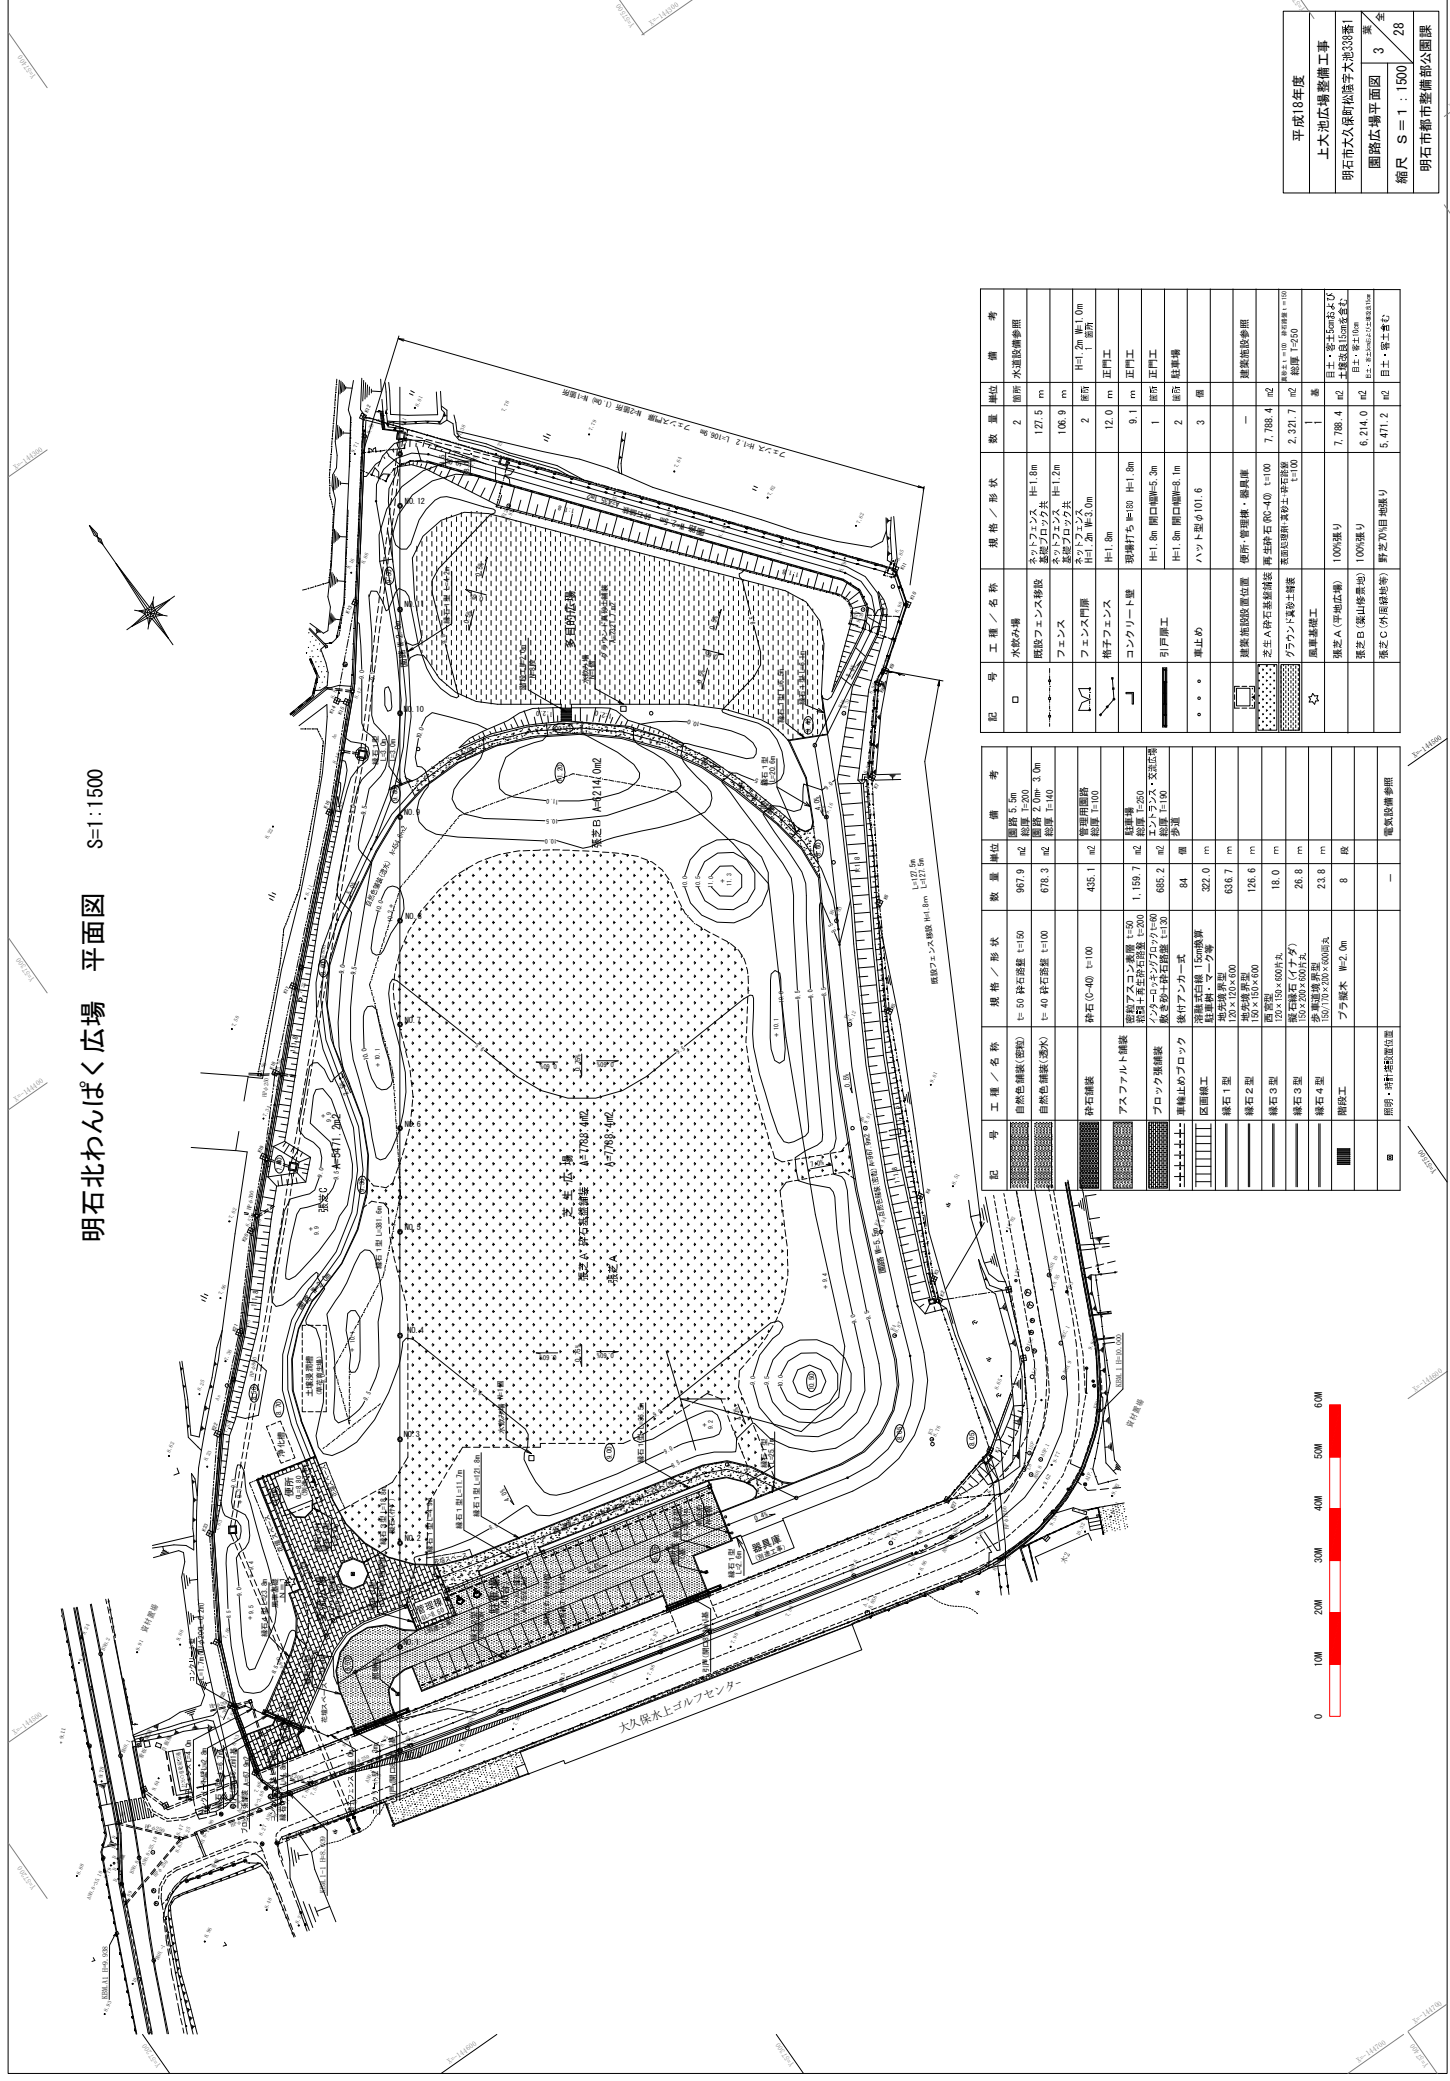

明石北わんぱく広場 平面図 S=1:1500

記号	工事/名称	規格/形状	数量	単位	備考
■	自然色舗装(緑)	100 砕石厚 100	907.9	m ²	厚さ 5.0m
■	自然色舗装(赤)	100 砕石厚 100	678.3	m ²	厚さ 2.0m 3.0m 厚さ 1.40
■	砕石舗装	砕石 0-40 100	435.1	m ²	厚さ 100
■	アスファルト舗装	砕石 0-40 100 アスファルト 100	1,159.7	m ²	厚さ 100
■	ブロック舗装	砕石 0-40 100 ブロック 100	685.2	m ²	厚さ 100
■	土土土土土	砕石 0-40 100 土土土土土 100	84	m	厚さ 100
■	区画線	砕石 0-40 100 区画線 100	32.0	m	厚さ 100
■	緑石 1型	砕石 0-40 100 緑石 100	636.7	m	厚さ 100
■	緑石 2型	砕石 0-40 100 緑石 100	126.6	m	厚さ 100
■	緑石 3型	砕石 0-40 100 緑石 100	18.0	m	厚さ 100
■	緑石 4型	砕石 0-40 100 緑石 100	28.8	m	厚さ 100
■	階段工	砕石 0-40 100 階段工 100	23.8	m	厚さ 100
■	照明・付帯設備位置				電気設備参照

記号	工事/名称	規格/形状	数量	単位	備考
□	水取外場	水取外場 100	2	箇所	水取設備参照
□	フェンス	フェンス 100	127.5	m	厚さ 1.2m
□	フェンス門扉	フェンス門扉 100	108.9	m	厚さ 1.2m
□	構子フェンス	構子フェンス 100	2	箇所	厚さ 1.0m
□	コンクリート壁	コンクリート壁 100	12.0	m	厚さ 1.0m
□	引戸扉工	引戸扉工 100	9.1	m	厚さ 1.0m
□	車止め	車止め 100	1	箇所	厚さ 1.0m
□	建築地留位置	建築地留位置 100	3	箇所	建築設備参照
□	芝生(砕石厚 40)	芝生(砕石厚 40) 100	7,788.4	m ²	厚さ 100
□	舗装工	舗装工 100	2,321.7	m ²	厚さ 100
□	植栽工	植栽工 100	1	箇所	厚さ 100
□	植栽A(平樹広場)	植栽A(平樹広場) 100	7,788.4	m ²	厚さ 100
□	植栽B(張山修景)	植栽B(張山修景) 100	8,214.0	m ²	厚さ 100
□	植栽C(外周緑地等)	植栽C(外周緑地等) 100	5,471.2	m ²	厚さ 100